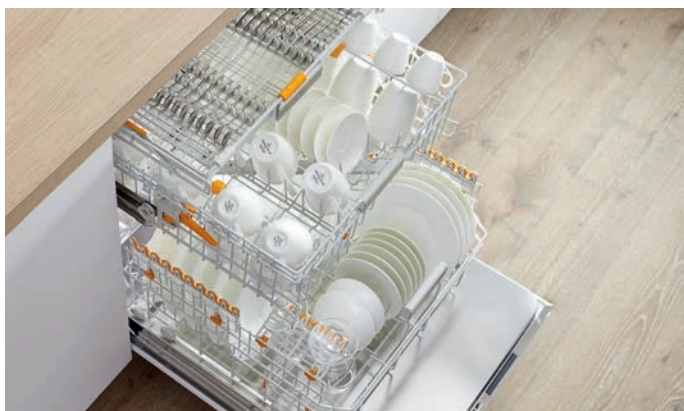

Maximální flexibilita

Díky maximálnímu a nejvyšší flexibilitnímu košovému vybavení budou sklenice, nádobí a příbory perfektně umyty. S označením FlexAssist vidíte na první pohled, kterými prvky můžete pohnout, abyste koš na nádobí mohli přizpůsobit svým požadavkům. Pomocí držáků sklenic FlexCare lze umístit bezpečně v koši sklenice s dlouhými stopkami. To zaručuje perfektní a šetrné mytí.