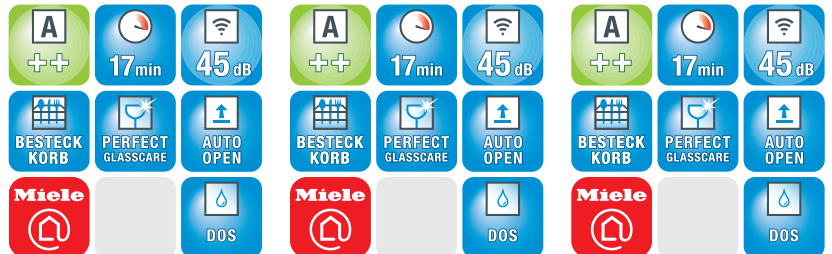

1) Patent: EP 2201887B1, DE 102008062761B3

2) Patent: EP1080681B1

3) Patent: EP 2120671B1, DE 102007008950B4

4) Patent: EP 2233061B1

Myčky nádobí ProfiLine

Přehled přístrojů

NOVINKA

NOVINKA

NOVINKA

* Model určený pro vestavbu/bez přední desky
** Při připojení na teplou vodu a 3N AC 400 V 50 Hz

Upozornění:
Z důvodu zvláštních nároků na hygienu a kapacitu doporučujeme školkám, školám, domovům pro seniory a pečovatelským domům, jakož i provozovněm z oblasti gastronomie profesionální myčky PG 8056 a PG 8057 TD od Miele Professional.