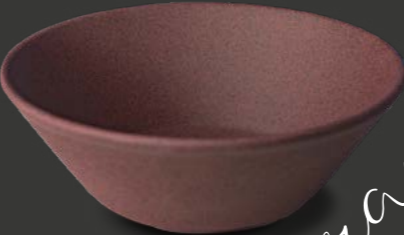

Brick No.1

B1Q1420
bowl
20cm

raw