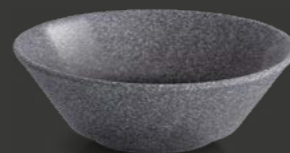

**G4Q2126**  
plate flat  
26cm

**G4Q2129**  
plate flat  
29cm

Granit: No. 4 *raw*

Granit: No. 4 *hazy*

**G4Y1415**  
bowl  
15cm

**G4Y1420**  
bowl  
20cm

**G4Y1927**  
pasta plate  
27cm

**G4Y2120**  
plate flat  
20cm

# Optimo white *glazed*

**OPT1408**

bowl  
8cm

**OPT1415**

bowl  
15cm

**OPT1420**

bowl  
20cm

**OPT1927**