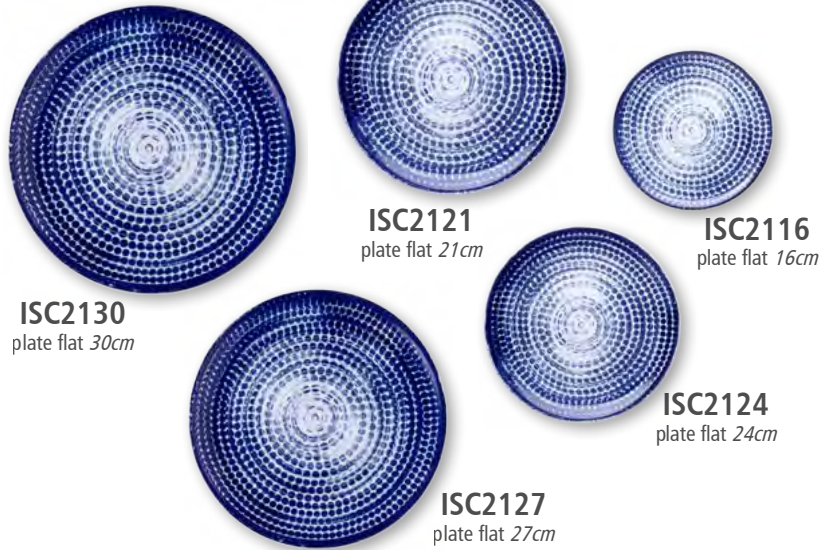

POINTS decor No: X8821

decor No:X8821
design by: *Machek Mir.*

POINTS

flat plates with rim

ISB2131
plate flat 31cm

ISB2126
plate flat 26cm

ISB2120
plate flat 20cm

ISB2128
plate flat 28cm

ISB2123
plate flat 23cm

POINTS

flat plates coup

ISC2121
plate flat 21cm

ISC2116
plate flat 16cm

ISC2130
plate flat 30cm

ISC2124
plate flat 24cm

ISC2127
plate flat 27cm

POINTS

deep plates

ISC1926
pasta plate 26cm

ISC1923
deep plate 23cm

DIV1929
pasta plate 30cm

POINTS

bowls

ISC1413
bowl 13cm

ISC0835
cup 35cl

ISC1716
saucer 16cm

ISC1716
saucer 16cm

ISC1416
bowl 16cm

POINTS

cups

ISB0815
cup 15cl

ISB0808
cup 8cl