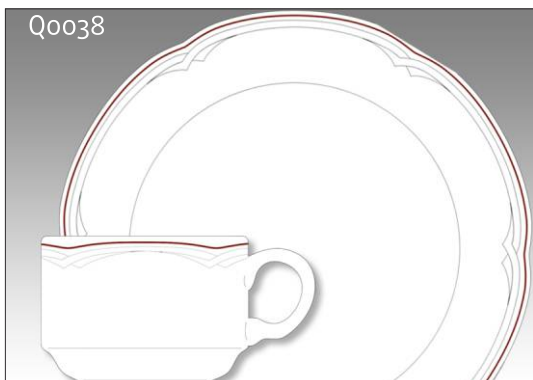

ARCADIA - Dekore

Q0029

Q0036

Q0035

Q0043

Q0028

Q0045

Q0038

Q0034

- Q0037 - ARCADIA Contour Rot
- Q0039 - ARCADIA Contour Grün
- Q0041 - ARCADIA Contour Gold