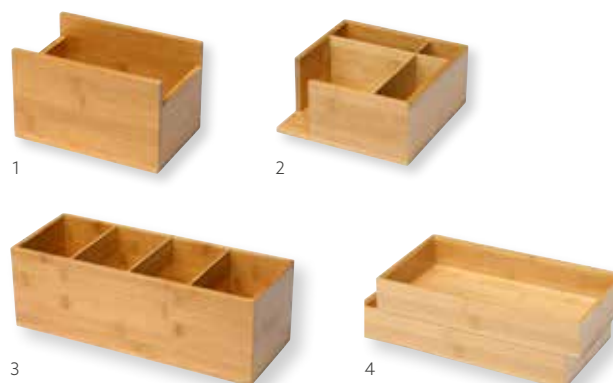

MODULOVÉ ZÁSObNÍKY, BAMBUS ECOECHO®

Č.	ZBOŽÍ	POPIS	BALENÍ				Č.	ZBOŽÍ	POPIS	BALENÍ			
1	187069	Papírový ubrousek Duni Sacchetto®, 8,5 x 19 cm	5 x 100	•		•	1	180000	Zásobník na ubrousky, bambus, Přírodní, 18 x 12 cm	2 x 1			•
2	187005	Prostírání, papír z trávy, 30 x 40 cm	4 x 250	•		•	2	180002	Zásobník na ubrousky, bambus, Přírodní, 18 x 18 cm	2 x 1			•
							3	179999	Zásobník na ubrousky, bambus, Přírodní, 36 x 14 cm	2 x 1			•
							4	178489	Podnos, bambus, 30 x 15 cm	4 x 1			•