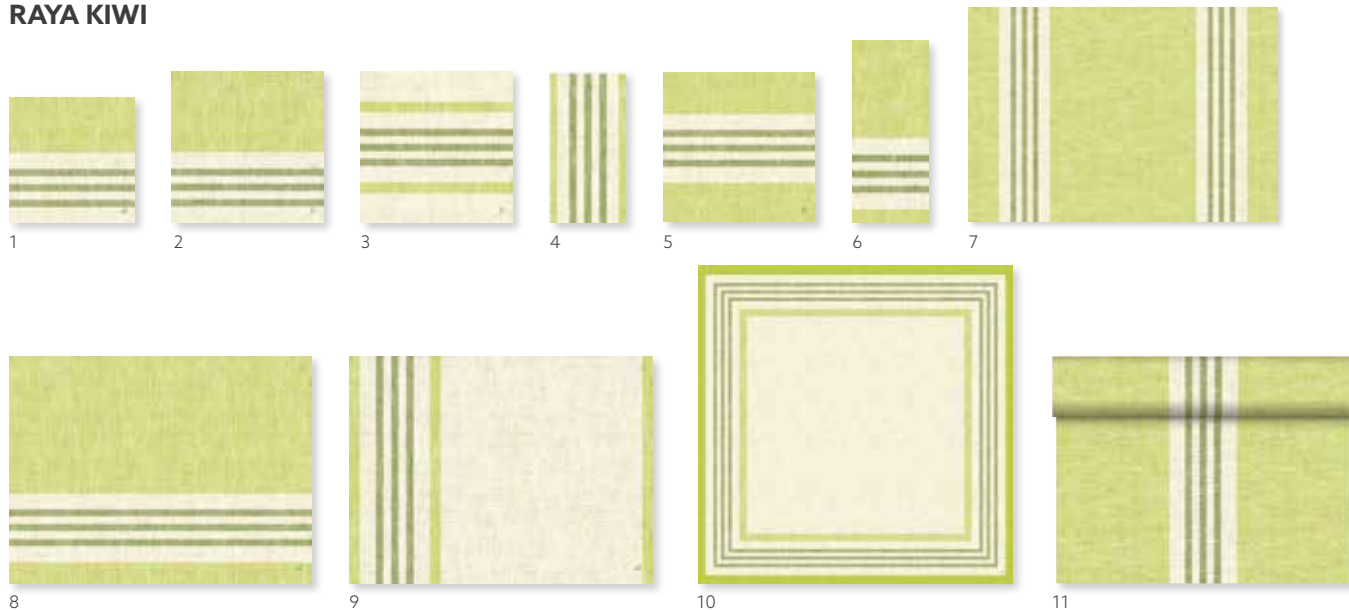

RAYA KIWI

Č.	ZBOŽÍ	POPIS	BALENÍ		
1	186555	Papírový ubrousek, 3vrstvý, 33 x 33 cm	10 x 50	•	•
	186452	Papírový ubrousek, 3vrstvý, 33 x 33 cm	4 x 250	•	•
2	186459	Papírový ubrousek, 3vrstvý, 40 x 40 cm	4 x 250	•	•
3	186465	Ubrousek Classic, 40 x 40 cm	6 x 50	•	•
4	186467	Ubrousek Dunisoft®, 20 x 40 cm	12 x 120	•	•
5	186468	Ubrousek Dunisoft®, 40 x 40 cm	12 x 60	•	•
6	186481	Duniletto® Slim, 40 x 33 cm	4 x 65	•	•

Č.	ZBOŽÍ	POPIS	BALENÍ		
7	186483	Towel Napkin, 38 x 54 cm	4 x 50	•	•
8	186523	Prostírání Dunicel®, 30 x 40 cm	5 x 100	•	•
9	186528	Papírové prostírání, 30 x 40 cm	4 x 250	•	•
10	186511	Napron Dunicel®, 84 x 84 cm	5 x 20	•	•
	186514	Napron Dunicel®, 84 x 84 cm	1 x 100	•	•
11	186519	Šerpa Tête-à-Tête Dunicel®, 0,4 x 24 m	4 x 1	•	•