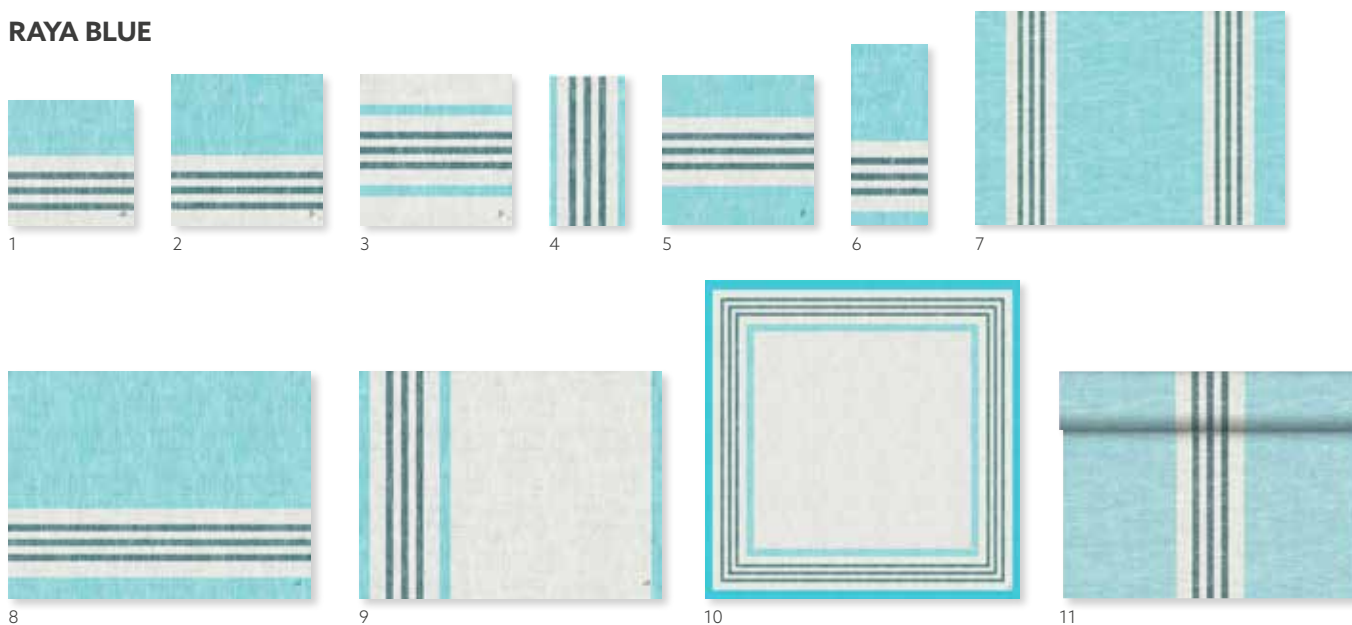

RAYA BLUE

Č.	ZBOŽÍ	POPIS	BALENÍ		
1	186577	Papírový ubrousek, 3vrstvý, 33 x 33 cm	10 x 50	•	•
	186578	Papírový ubrousek, 3vrstvý, 33 x 33 cm	4 x 250	•	•
2	186580	Papírový ubrousek, 3vrstvý, 40 x 40 cm	4 x 250	•	•
3	186581	Ubrousek Classic, 40 x 40 cm	6 x 50	•	•
4	186583	Ubrousek Dunisoft®, 20 x 40 cm	12 x 120	•	•
5	186585	Ubrousek Dunisoft®, 40 x 40 cm	12 x 60	•	•
6	186586	Duniletto® Slim, 40 x 33 cm	4 x 65	•	•

Č.	ZBOŽÍ	POPIS	BALENÍ		
7	186584	Towel Napkin, 38 x 54 cm	4 x 50	•	•
8	186575	Prostírání Dunicel®, 30 x 40 cm	5 x 100	•	•
9	186579	Papírové prostírání, 30 x 40 cm	4 x 250	•	•
10	186572	Napron Dunicel®, 84 x 84 cm	5 x 20	•	•
	186573	Napron Dunicel®, 84 x 84 cm	1 x 100	•	•
11	186574	Šerpa Tête-à-Tête Dunicel®, 0,4 x 24 m	4 x 1	•	•