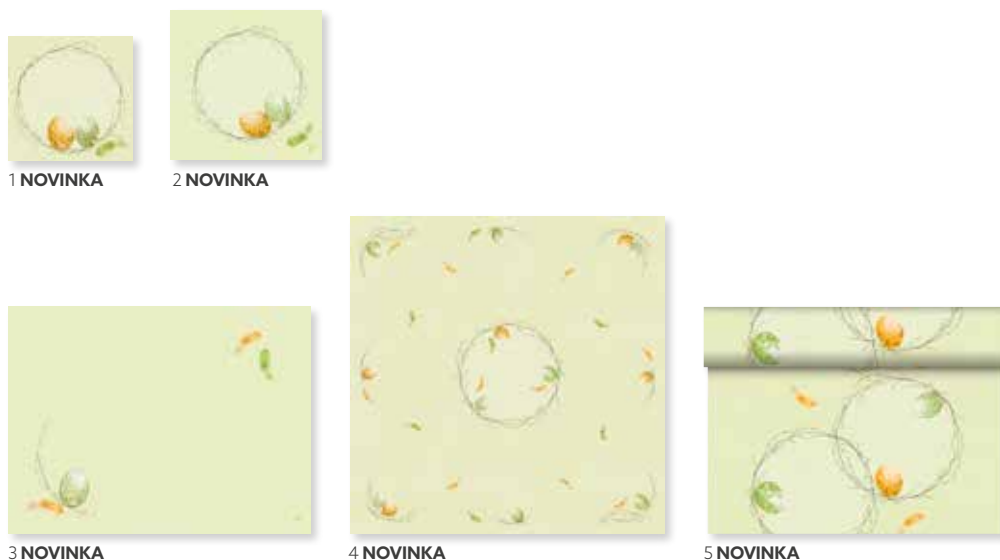

EASTER PASTURE

BAREVNÉ KOMBINACE

BÍLÁ

LISTOVÉ ZELENÁ

ŠEDOBEŽOVÁ

Č.	ZBOŽÍ	POPIS	BALENÍ	
1	192100	Papírový ubrousek, 3vrstvý, 33 x 33 cm	4 x 250	• •
	192101	Papírový ubrousek, 3vrstvý, 33 x 33 cm	10 x 50	• •
2	192134	Ubrousek Dunisoft®, 40 x 40 cm	6 x 60	•

Č.	ZBOŽÍ	POPIS	BALENÍ	
3	192094	Prostírání Dunicel®, 30 x 40 cm	5 x 100	•
4	192046	Napron Dunicel®, 84 x 84 cm	5 x 20	•
5	192109	Tête-à-Tête Dunicel®, 0,4 x 24 m	4 x 1	•