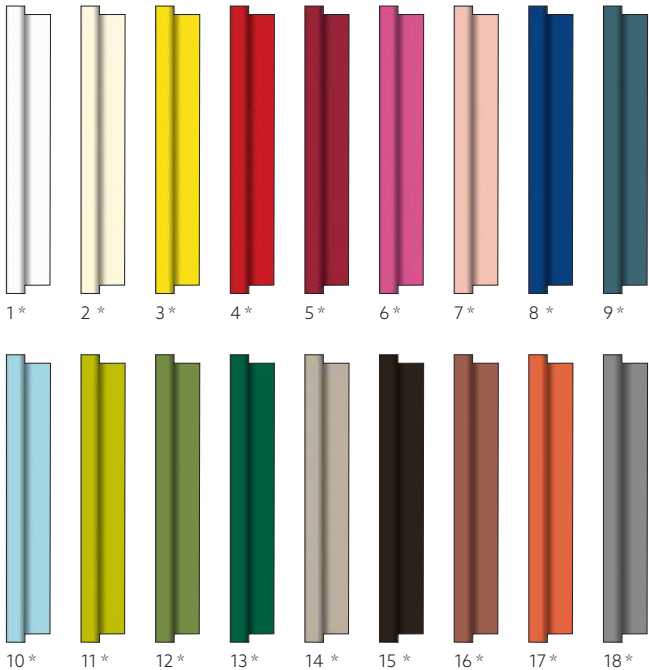

DUNICEL® TABLECOVER REELS, UNICOLOUR, 1,18 X 5 M

TABLE COVERS

	EAN barcode	SKU 732103	Pcs x Cu	Description		EAN barcode	SKU 732103	Pcs x Cu	Description
1		185453 4	1 x 6	White	10		185463 3	1 x 6	Mint Blue
2		185455 8	1 x 6	Cream	11		185465 7	1 x 6	Kiwi
3		185456 5	1 x 6	Yellow	12		185880 8	1 x 6	Leaf Green
4		185458 9	1 x 6	Red	13		185464 0	1 x 6	Dark Green
5		185459 6	1 x 6	Bordeaux	14		185466 4	1 x 6	Greige
6		185460 2	1 x 6	Fuchsia	15		185467 1	1 x 6	Black
7		185461 9	1 x 6	Mellow Rose	16		198093 6	1 x 6	Earth Terra
8		185462 6	1 x 6	Dark Blue	17		198097 4	1 x 6	Sun Orange
9		185885 3	1 x 6	Ocean Teal	18		198636 5	1 x 6	Granite Grey