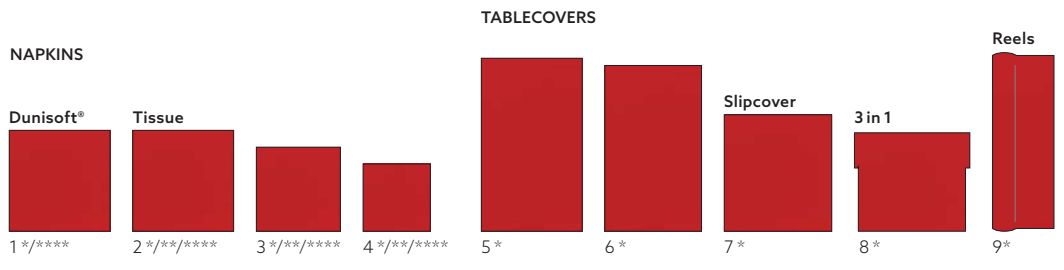

RED

SKU 732103	Pcs x Cu	Table	Description
1 201544	6	12 x 12	DA06 Bio Dunisoft® Napkin, 40 x 40 cm
2 104063	0	20 x 12	DA10 Bio Tissue Napkin, 40 x 40 cm, 3-ply
3 104062	3	20 x 12	DA19 Bio Tissue Napkin, 33 x 33 cm, 3-ply
	6	50 x 10	DA20 Bio Tissue Napkin, 33 x 33 cm, 3-ply
4 104061	6	20 x 12	DA27 Bio Tissue Napkin, 24 x 24 cm, 3-ply
5 153850	2	1 x 5	DB16 Dunisilk® Tablecover, 138 x 220 cm

SKU 732103	Pcs x Cu	Table	Description
6 185701	6	1 x 10	DB13 Dunicel® Tablecover, 118 x 180 cm
7 104090	6	1 x 10	DB08 Dunicel® Slipcover, 84 x 84 cm
8 185700	9	1 x 8	DB03 Dunicel® 3 in 1, 0,4 x 4,8 m
9 187101	2	1 x 6	DB19 Dunisilk® Tablecover Reel, 1,18 x 5 m
	9	1 x 6	DB18 Dunicel® Tablecover Reel, 1,18 x 5 m
	2	1 x 10	DB25 MG-Paper Tablecover Reel, 1,18 x 8 m