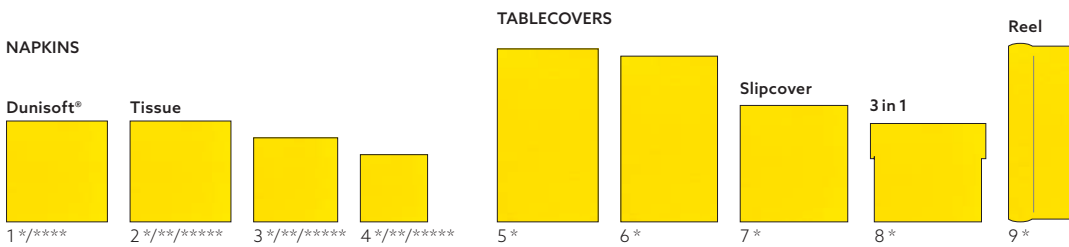

YELLOW

SKU 732103	Pcs x Cu	Table	Description	SKU 732103	Pcs x Cu	Table	Description
1	201547 7	12 x 12	DA06 Bio Dunisoft® Napkin, 40 x 40 cm	5	153847 2	1 x 5	DB16 Dunisilk® Tablecover, 138 x 220 cm
2	104060 9	20 x 12	DA10 Bio Tissue Napkin, 40 x 40 cm, 3-ply	6	185716 0	1 x 10	DB13 Dunicel® Tablecover, 118 x 180 cm
	172839 2	50 x 6	DA12 Bio Tissue Napkin, 40 x 40 cm, 3-ply	7	104089 0	1 x 10	DB08 Dunicel® Slipcover, 84 x 84 cm
3	104059 3	20 x 12	DA19 Bio Tissue Napkin, 33 x 33 cm, 3-ply	8	185715 3	1 x 8	DB03 Dunicel® 3 in 1, 0,4 x 4,8 m
	185774 0	50 x 10	DA20 Bio Tissue Napkin, 33 x 33 cm, 3-ply	9	185456 5	1 x 6	DB18 Dunicel® Tablecover Reel, 1,18 x 5 m
4	104058 6	20 x 12	DA27 Bio Tissue Napkin, 24 x 24 cm, 3-ply		186194 5	1 x 10	DB25 MG-Paper Tablecover Reel, 1,18 x 8 m