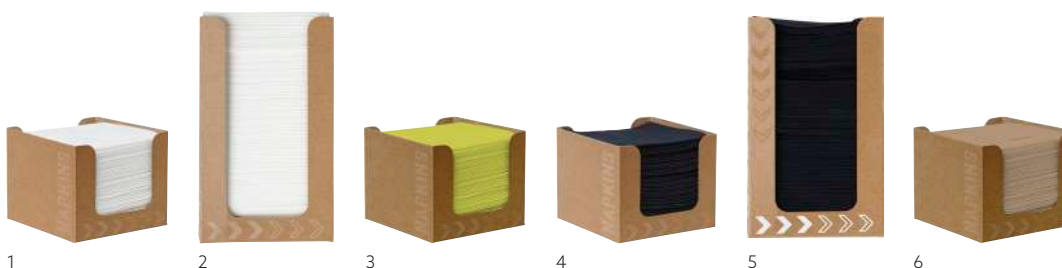

ZÁSObNÍK BIO DUNISOFT®, 20 X 20 CM

Č.	ZBOŽÍ	POPIS	BALENÍ			
1	202942	Hnědá, Bio Dunisoft® bílý ubrousek	24 x 50	•	•	
2	202943	Hnědá, Bio Dunisoft® bílý ubrousek	12 x 100	•	•	
3	202944	Hnědá, Bio Dunisoft® kiwi ubrousek	24 x 50	•	•	

Č.	ZBOŽÍ	POPIS	BALENÍ			
4	202945	Hnědá, Bio Dunisoft® černý ubrousek	24 x 50	•	•	
5	202946	Hnědá, Bio Dunisoft® černý ubrousek	12 x 100	•	•	
6	202947	Hnědá, Bio Dunisoft® Eco hnědý ubrousek	24 x 50	•	•