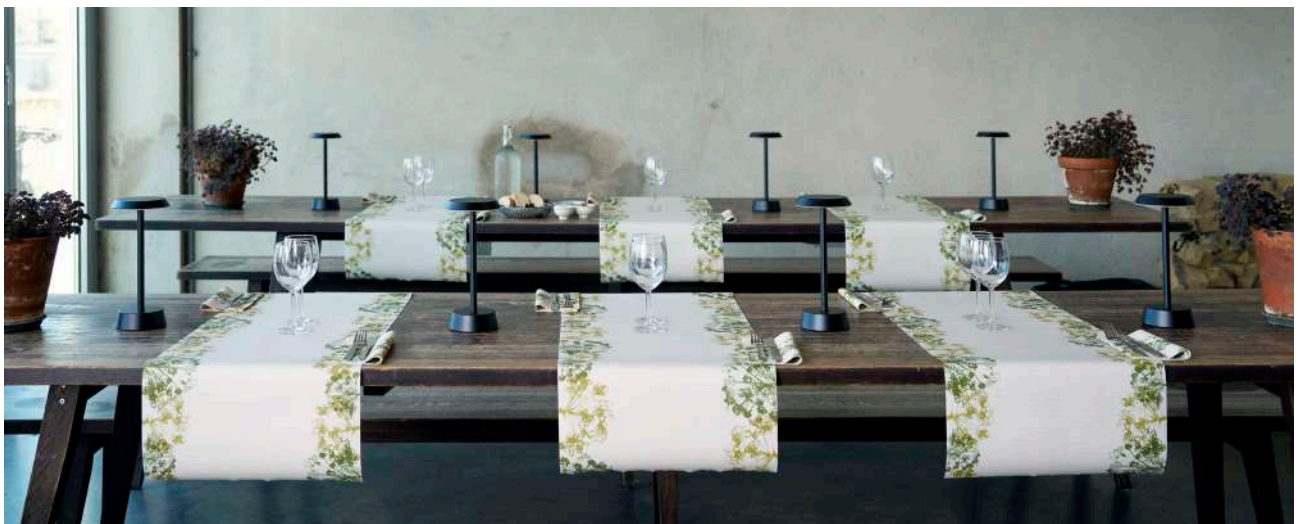

TETE A TETE DUNICEL®, 0,40 X 24 M

Č.	ZBOŽÍ	POPIS	BALENÍ		Č.	ZBOŽÍ	POPIS	BALENÍ	
1	199144	Eco Leaves	4 x 1	•	11	178296	Royal Black	4 x 1	•
2	199147	Woven Ecoecho	4 x 1	•	12	199138	Daffodil Joy	4 x 1	•
3	199150	Woven Kiwi	4 x 1	•	13	195839	Floret	4 x 1	•
4	199152	Woven Earth Terra	4 x 1	•	14	202428	Breeze Mint Blue	4 x 1	•
5	199154	Woven Granite Grey	4 x 1	•	15	202422	Poppy Field	4 x 1	•
6	183400	Royal White	4 x 1	•	16	202457	Sunflower Day	4 x 1	•
7	183401	Royal Cream	4 x 1	•	17	202449	Tropical Lily	4 x 1	•
8	183403	Royal Granite Grey	4 x 1	•	18	202413	Willow Easter	4 x 1	•
9	199263	Royal Sun Orange	4 x 1	•	19	202436	Serenity	4 x 1	•
10	183402	Royal Bordeaux	4 x 1	•	20	202482	Shapes	4 x 1	•