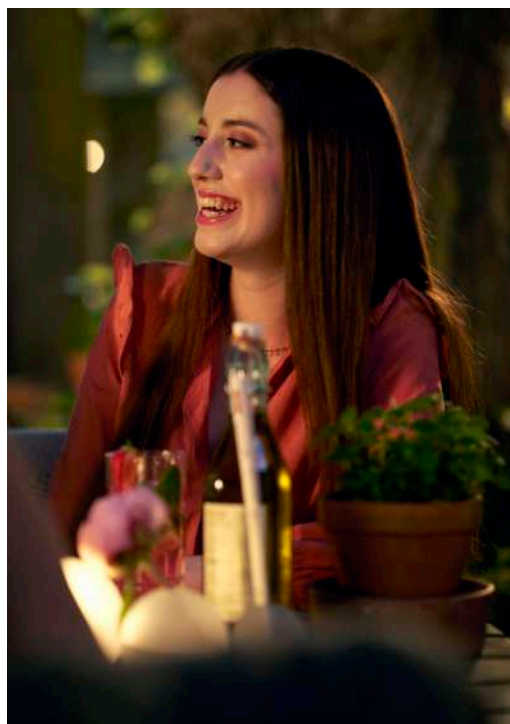

Recept na Goodfoodmood

> LED, SVÍČKY
A DOPLŇKY