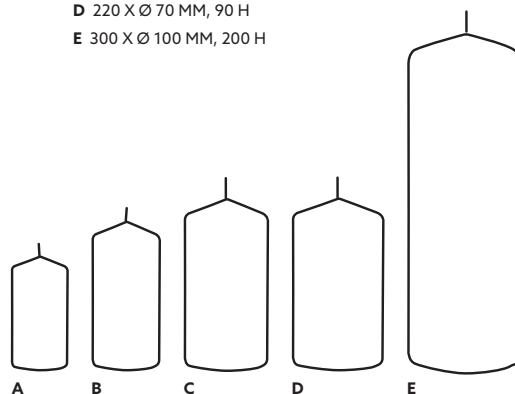

SVÍČKA PILLAR, 300 X 100 MM, 200 H

- Dlouhá doba hoření
- Hoří bez kouře a sazí

1

Č.	ZBOŽÍ	POPIS	BALENÍ	
1	196782	bílá	4 x 1	•

*AŽ 200
příjemných hodin*

- A 100 X Ø 50 MM, 20 H
- B 130 X Ø 60 MM, 40 H
- C 150 X Ø 80 MM, 60 H
- D 220 X Ø 70 MM, 90 H
- E 300 X Ø 100 MM, 200 H