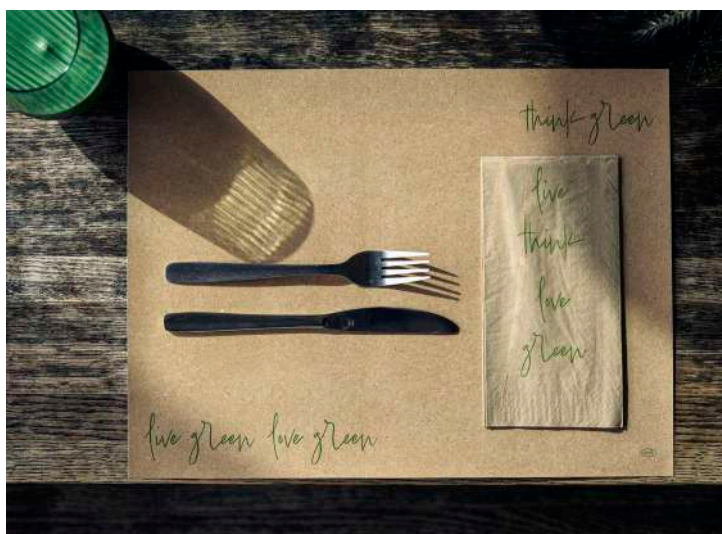

PAPÍROVÉ PROSTÍRÁNÍ

LAMINACE JE Z MATERIÁLU PRO POTRAVINÁŘSKÉ ÚČELY

1
30 X 45 CM

Č.	ZBOŽÍ	POPIS	BALENÍ	
1	174506	Hnědá	4 x 250	

100%
RECYKLOVANÉ

1
30 X 40 CM

Č.	ZBOŽÍ	POPIS	BALENÍ	
1	187006	Eco Brown	4 x 250	

20 X 30 CM

Č.	ZBOŽÍ	POPIS	BALENÍ	
1	174475	Hnědá	4 x 250	

SILIKON

- Snadno otíratelné
- Výjimečná trvanlivost, dlouhá životnost
- Pevně drží na stolech ve vnitřním i venkovním prostředí

1

SILIKONOVÉ PROSTÍRÁNÍ, 30 X 45 CM

2

3

4

5

Č.	ZBOŽÍ	POPIS	BALENÍ	
1	165471	bílá	5 x 6	
2	183415	modrá	5 x 6	
3	165469	kiwi	5 x 6	

Č.	ZBOŽÍ	POPIS	BALENÍ	
4	165470	tmavě šedá	5 x 6	
5	162972	černá	5 x 6