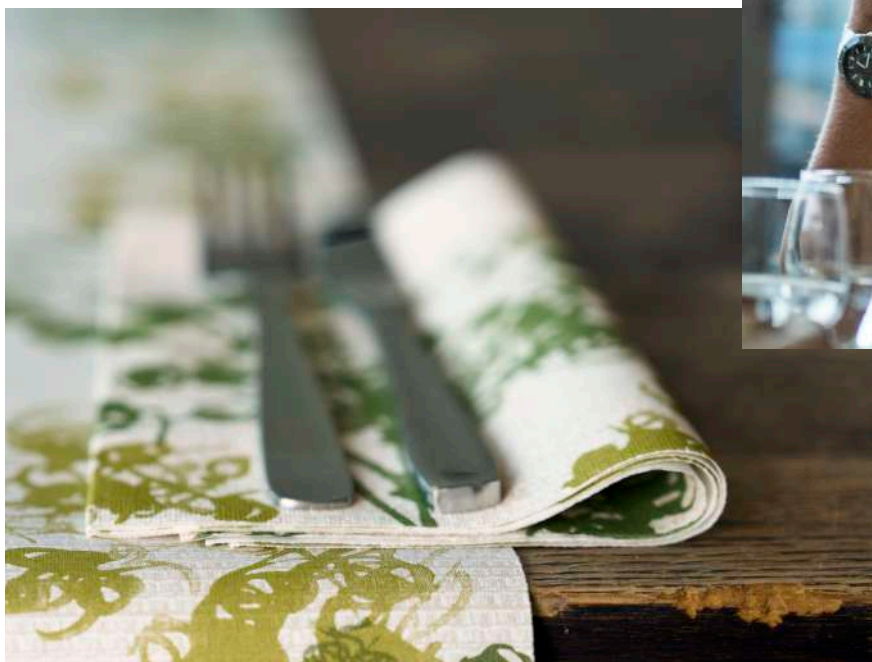

Vytvořeno pro *udržitelnou budoucnost*

Jsme nadšeni, že můžeme představit naše nové ubrousky Bio Dunisoft®, které jsou nyní k dispozici. Ubrousky Bio Dunisoft® jsou vyrobeny z plně obnovitelných, bezplastových a bezfosilních složek.

Unikátní pojivo (lepidlo, které ubrousek spojuje) je vyrobeno z organického odpadu, což materiálu dodává jeho bioznačku. Modernizujte a buďte součástí změny.