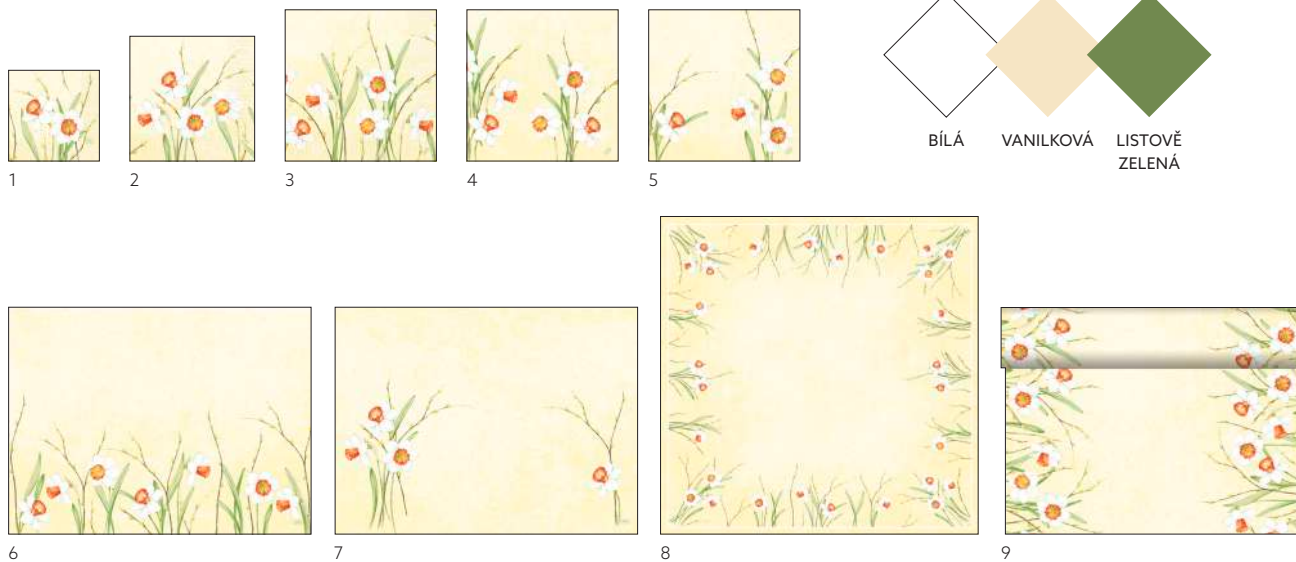

DAFFODIL JOY

ODPOVÍDAJÍCÍ BARVY

BÍLÁ VANILKOVÁ LISTOVĚ ZELENÁ

Č.	ZBOŽÍ	POPIS	BALENÍ				Č.	ZBOŽÍ	POPIS	BALENÍ			
1	199121	Ubrousek Tissue, 3-vrstvý, 24 x 24 cm	20 x 50	•	•	•	6	199127	Papírové prostírání, 30 x 40 cm	4 x 250	•	•	•
2	199129	Ubrousek Tissue, 3-vrstvý, 33 x 33 cm	10 x 50	•	•	•	7	199126	Prostírání Dunicel®, 30 x 40 cm	5 x 100	•	•	•
	199120	Ubrousek Tissue, 3-vrstvý, 33 x 33 cm	4 x 250	•	•	•	8	199124	Napron Dunisilk®, 84 x 84 cm	5 x 20	•	•	•
3	199128	Ubrousek Tissue, 3-vrstvý, 40 x 40 cm	4 x 250	•	•	•	199122	Napron Dunicel®, 84 x 84 cm	5 x 20	•	•	•	
4	199125	Ubrousek Classic, 40 x 40 cm	6 x 50	•	•	•	199123	Napron Dunicel®, 84 x 84 cm	1 x 100	•	•	•	
5	199139	Ubrousek Dunisoft®, 40 x 40 cm	6 x 60	•	•	•	9	199138	Tete a tete Dunicel®, 0,4 x 24 m	4 x 1	•	•	•