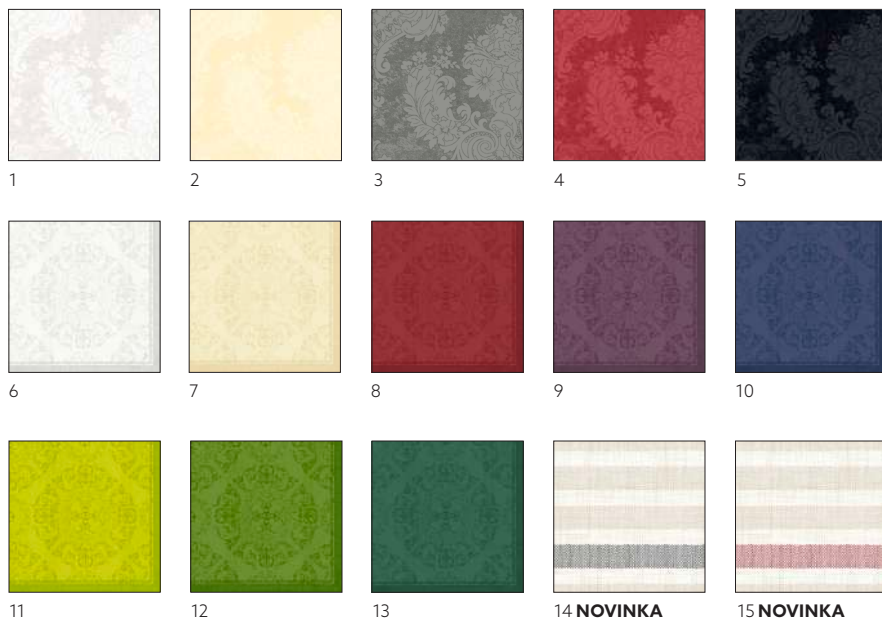

DUNILIN®, 40 X 40 CM