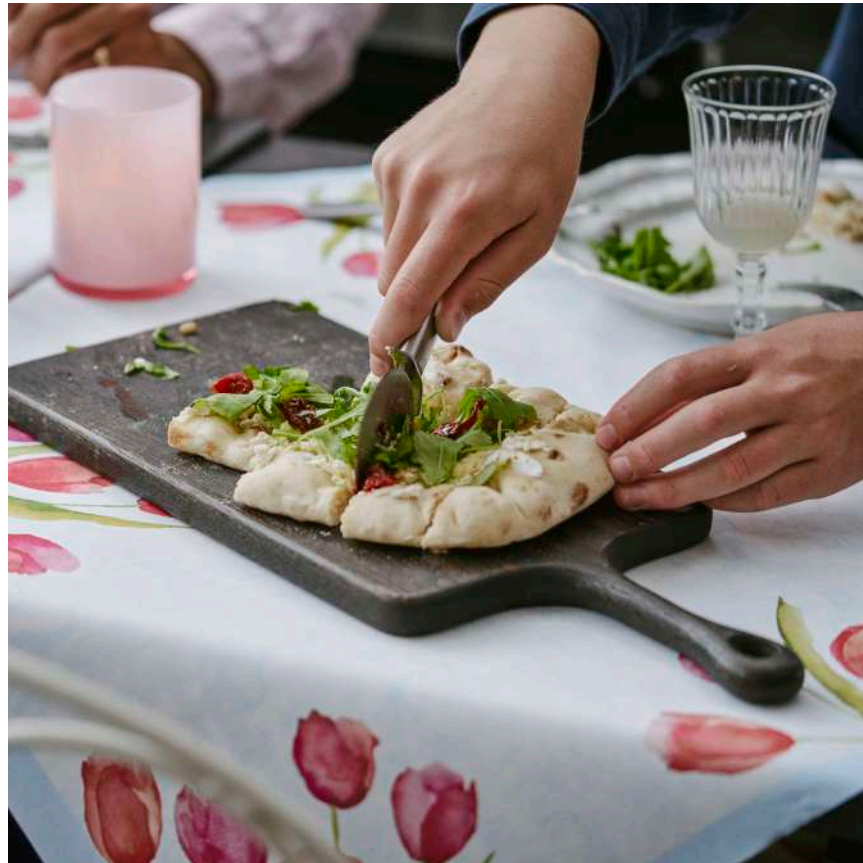

FUCHSIOVÁ

5 NOVINKA

6 NOVINKA

7 NOVINKA

Novinka

Č.	ZBOŽÍ	POPIS	BALENÍ				Č.	ZBOŽÍ	POPIS	BALENÍ			
1	206394	Ubrousek Tissue, 3-vrstvý, 33 x 33 cm	10 x 50	•	•		5	206404	Prostírání Bio Dunicel®, 30 x 40 cm	5 x 100	•		
	206397	Ubrousek Tissue, 3-vrstvý, 33 x 33 cm	4 x 250	•	•		6	206381	Napron Dunicel®, 84 x 84 cm	5 x 20	•		
2	206375	Ubrousek Tissue, 3-vrstvý, 40 x 40 cm	4 x 250	•	•			206384	Napron Dunicel®, 84 x 84 cm	1 x 100	•		
3	206408	Ubrousek Bio Dunisoft®, 40 x 40 cm	6 x 60	•	•		7	206389	Tete a tete Dunicel®, 0,4 x 24 m	4 x 1	•		
4	206378	Ubrousek Classic, 40 x 40 cm	6 x 50	•	•								