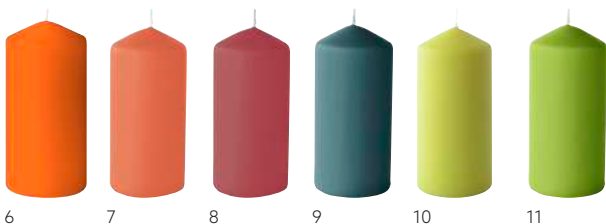

SVÍČKY PILLAR, PARAFÍN

- Dlouhá doba hoření
- Hoří bez kouře a sazí
- Prvotřídní kvalita

1 2 3 4 5

Č.	ZBOŽÍ	POPIS	BALENÍ	
1	263108	bílá, 100 x Ø 50 mm, 20 h	6 x 10	•
	148439	bílá, 130 x Ø 60 mm, 40 h	2 x 6	•
	148481	bílá, 150 x Ø 80 mm, 60 h	10 x 1	•
	181230	bílá, 220 x Ø 70 mm, 90 h	10 x 1	•
2	125359	vanilková, 100 x Ø 50 mm, 20 h	6 x 10	•
	148440	vanilková, 130 x Ø 60 mm, 40 h	2 x 6	•
	148482	vanilková, 150 x Ø 80 mm, 60 h	10 x 1	•
	105917	vanilková, 220 x Ø 70 mm, 90 h	10 x 1	•
3	263016	červená, 100 x Ø 50 mm, 20 h	6 x 10	•
	148442	červená, 130 x Ø 60 mm, 40 h	2 x 6	•
4	263122	bordó, 100 x Ø 50 mm, 20 h	6 x 10	•
	148443	bordó, 130 x Ø 60 mm, 40 h	2 x 6	•
5	151509	kiwi, 100 x Ø 50 mm, 20 h	6 x 10	•

SVÍČKY PILLAR MATT, 150 X 70 MM

- Doba hoření 50 hodin
- Sametově matný povrch
- Prvotřídní kvalita

1 2 3 4 5

6 7 8 9 10 11

Č.	ZBOŽÍ	POPIS	BALENÍ	
1	153280	zlatá	2 x 6	•
2	153281	stříbrná	2 x 6	•
3	165652	bílá	2 x 6	•
4	165653	vanilková	2 x 6	•
5	186429	písková	2 x 6	•
6	198877	Sun Orange	2 x 6	•
7	165654	mandarinková	2 x 6	•
8	165656	bordó	2 x 6	•
9	186428	Ocean Teal	2 x 6	•
10	168238	kiwi	2 x 6	•
11	186430	listová zelená	2 x 6	•

SVÍČKA PILLAR, 300 X 100 MM, 200 H

- Dlouhá doba hoření
- Hoří bez kouře a sazí

1

Č.	ZBOŽÍ	POPIS	BALENÍ	
1	196782	bílá	4 x 1	•

*AŽ 200
příjemných hodin*

- A 100 X Ø 50 MM, 20 H
- B 130 X Ø 60 MM, 40 H
- C 150 X Ø 80 MM, 60 H
- D 220 X Ø 70 MM, 90 H
- E 300 X Ø 100 MM, 200 H