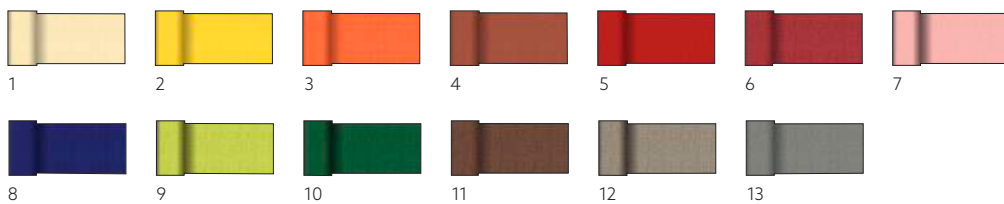

ŠERPA DUNICEL®, 0,15 X 20 M