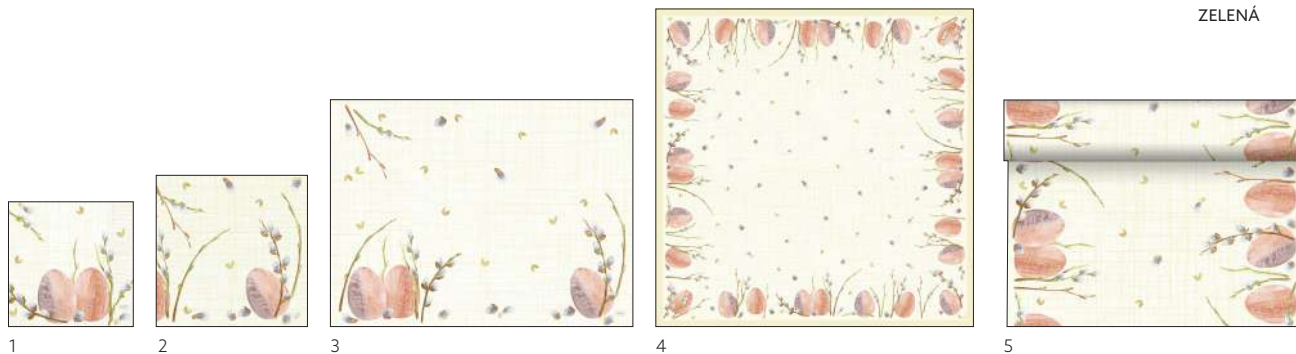

WILLOW EASTER

ODPOVÍDAJÍCÍ BARVY

BÍLÁ VANILKOVÁ LISTOVĚ ZELENÁ

Č.	ZBOŽÍ	POPIS	BALENÍ				Č.	ZBOŽÍ	POPIS	BALENÍ			
1	202411	Ubrousek Tissue, 3-vrstvý, 33 x 33 cm	4 x 250	•	•	•	3	202410	Prostírání Dunicel®, 30 x 40 cm	5 x 100	•	•	•
	202412	Ubrousek Tissue, 3-vrstvý, 33 x 33 cm	10 x 50	•	•	•	4	202409	Napron Dunicel®, 84 x 84 cm	5 x 20	•	•	•
2	202414	Ubrousek Dunisoft®, 40 x 40 cm	6 x 60	•	•	•	5	202413	Tete a tete Dunicel®, 0,4 x 24 m	4 x 1	•	•	•