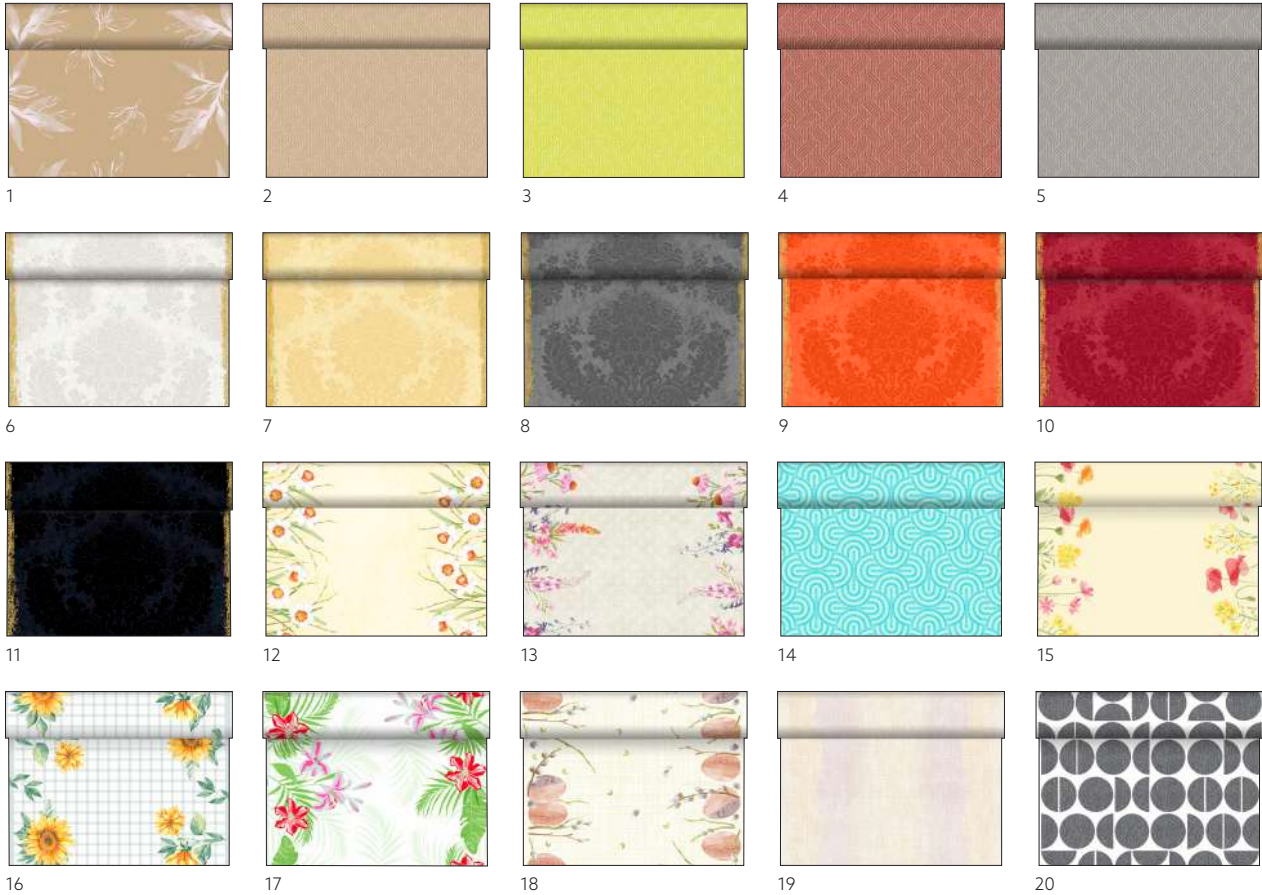

TETE A TETE DUNICEL®, 0,40 X 24 M

Č.	ZBOŽÍ	POPIS	BALENÍ		Č.	ZBOŽÍ	POPIS	BALENÍ	
1	199144	Eco Leaves	4 x 1	•	11	178296	Royal Black	4 x 1	•
2	199147	Woven Ecoecho	4 x 1	•	12	199138	Daffodil Joy	4 x 1	•
3	199150	Woven Kiwi	4 x 1	•	13	195839	Floret	4 x 1	•
4	199152	Woven Earth Terra	4 x 1	•	14	202428	Breeze Mint Blue	4 x 1	•
5	199154	Woven Granite Grey	4 x 1	•	15	202422	Poppy Field	4 x 1	•
6	183400	Royal White	4 x 1	•	16	202457	Sunflower Day	4 x 1	•
7	183401	Royal Cream	4 x 1	•	17	202449	Tropical Lily	4 x 1	•
8	183403	Royal Granite Grey	4 x 1	•	18	202413	Willow Easter	4 x 1	•
9	199263	Royal Sun Orange	4 x 1	•	19	202436	Serenity	4 x 1	•
10	183402	Royal Bordeaux	4 x 1	•	20	202482	Shapes	4 x 1	•