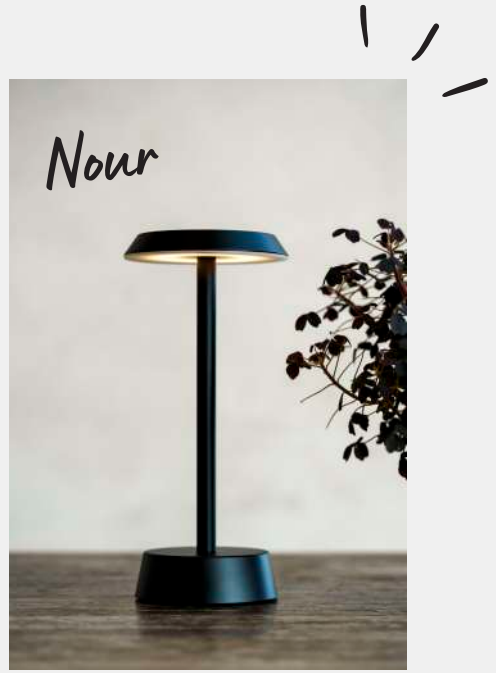

ZNAČKA KVALITY RAL

Ocenění Evropskou asociací výrobců svíček za kvalitu. Zaručuje, že svíčka hoří čistě, neobsahuje žádné nebezpečné materiály, zachovává si svůj tvar a je bezpečná a spolehlivá.

Dny se prodlužují