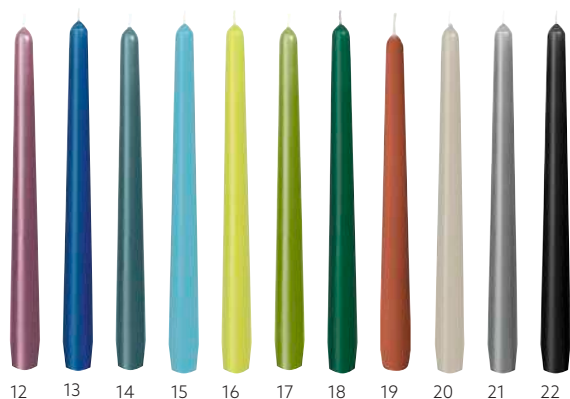

Č.	ZBOŽÍ	POPIS	BALENÍ		
1	180337	zlatá	10 x 10	•	
2	180338	stříbrná	10 x 10	•	
3	351316	bílá	2 x 50	•	
4	351318	vanilková	2 x 50	•	
5	351328	žlutá	2 x 50	•	
6	198876	Sun Orange	2 x 50	•	
7	165572	mandarinková	2 x 50	•	
8	351327	červená	2 x 50	•	
9	165577	fuchsiová	2 x 50	•	
10	351322	bordó	2 x 50	•	
11	174561	jemně růžová	2 x 50	•	
12	165575	švestková	2 x 50	•	
13	351326	tmavě modrá	2 x 50	•	
14	186443	Ocean Teal	2 x 50	•	
15	171442	Mint Blue	2 x 50	•	
16	153857	kiwi	2 x 50	•	
17	186442	listová zelená	2 x 50	•	
18	351325	tmavě zelená	2 x 50	•	
19	198872	Earth Terra	2 x 50	•	
20	168237	šedo-béžová	2 x 50	•	
21	156714	tmavě šedá	2 x 50	•	
22	156647	černá	2 x 50	•	

> LED, SVÍČKY
A DOPLŇKY