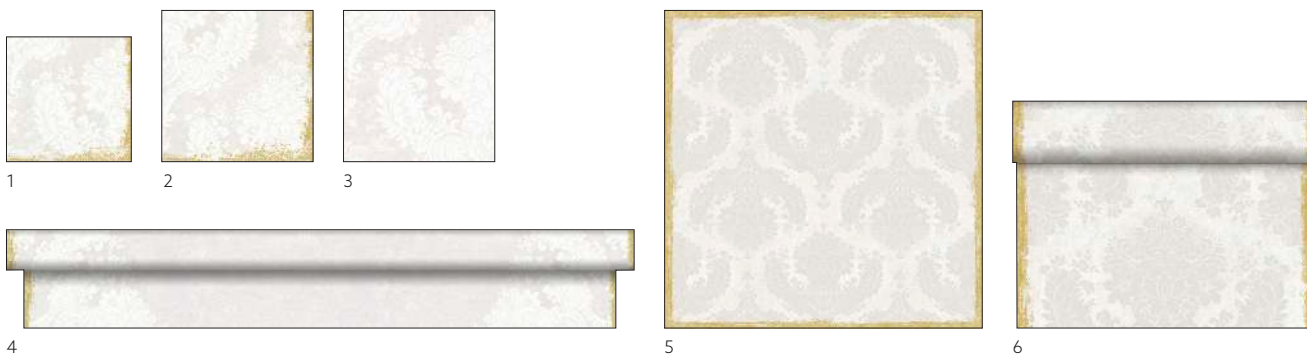

ROYAL WHITE

Č.	ZBOŽÍ	POPIS	BALENÍ			
1	174195	Ubrousek Tissue, 3-vrstvý, 33 x 33 cm	10 x 50	•		
	174207	Ubrousek Tissue, 3-vrstvý, 33 x 33 cm	4 x 250	•		
2	174225	Ubrousek Tissue, 3-vrstvý, 40 x 40 cm	4 x 250	•		
	174228	Ubrousek Classic, 40 x 40 cm	6 x 50	•		
3	186604	Ubrousky Dunilin, 40 x 40 cm	12 x 45	•	•	

Č.	ZBOŽÍ	POPIS	BALENÍ			
4	186649	Ubrusová role Dunicel®, 1,18 x 10 m	6 x 1	•		
5	174368	Napron Dunisilk®, 84 x 84 cm	5 x 20	•		
	174293	Napron Dunicel®, 84 x 84 cm	5 x 20	•		
6	183400	Tete a tete Dunicel®, 0,4 x 24 m	4 x 1	•