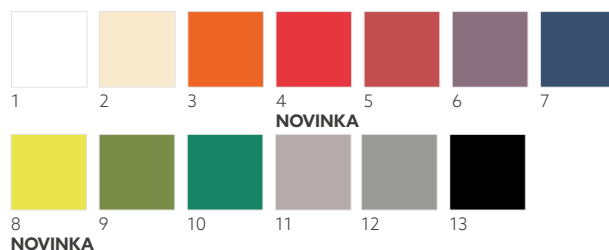

WOW DUNILIN®, 40 X 40 CM