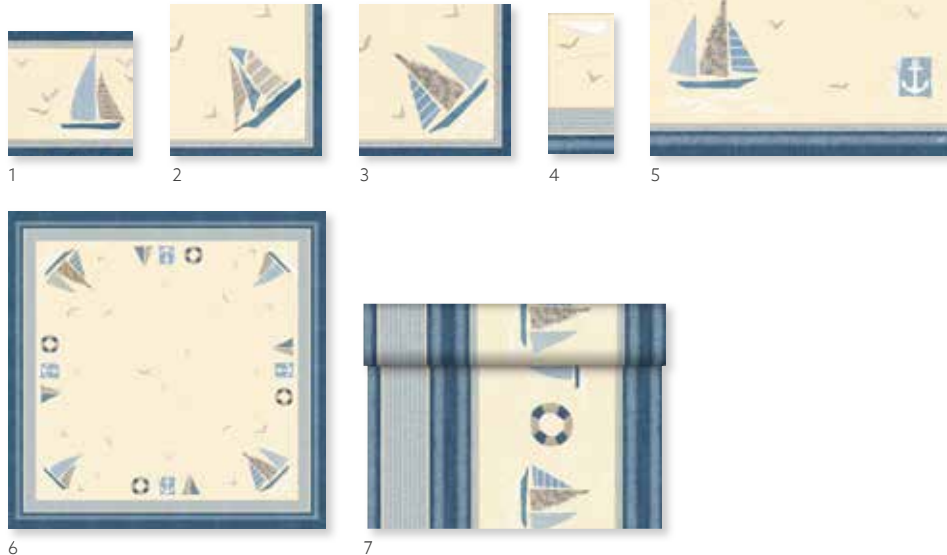

TÉMATICKÉ VZORY MARITIME

Chcete navodit přímořskou náladu – i když to máte k moři daleko?

SEAWAY

BAREVNÉ KOMBINACE

KRÉMOVÁ

TMAVĚ MODRÁ

ŠEDOBÉŽOVÁ

Č.	ZBOŽÍ	POPIS	BALENÍ		Č.	ZBOŽÍ	POPIS	BALENÍ	
1	183021	Papírový ubrousek, 3vrstvý, 33 x 33 cm	10 x 50		5	183150	Prostírání Dunicel®, 30 x 40 cm	5 x 100	
	183006	Papírový ubrousek, 3vrstvý, 33 x 33 cm	4 x 250		6	183099	Napron Dunisilk®, 84 x 84 cm	5 x 20	
2	183045	Ubrousek Classic, 40 x 40 cm	6 x 50			183072	Napron Dunicel®, 84 x 84 cm	5 x 20	
3	186721	Ubrousek Dunisoft®, 40 x 40 cm	12 x 60			183084	Napron Dunicel®, 84 x 84 cm	1 x 100	
4	183063	Papírový ubrousek Duni Sacchetto®, 8,5 x 19 cm	5 x 100		7	183127	Šerpa Tête-à-Tête Dunicel®, 0,4 x 24 m	4 x 1