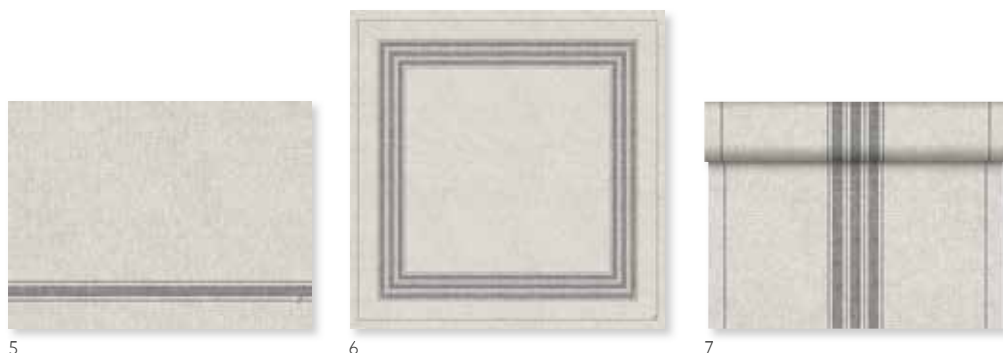

COCINA BLACK

BAREVNÉ KOMBINACE

BÍLÁ

TMAVĚ ZELENÁ

ČERNÁ

Č.	ZBOŽÍ	POPIS	BALENÍ			Č.	ZBOŽÍ	POPIS	BALENÍ		
1	186553	Papírový ubrousek, 3vrstvý, 33 x 33 cm	10 x 50	•	•	6	186515	Napron Dunisilk®, 84 x 84 cm	5 x 20	•	•
	186450	Papírový ubrousek, 3vrstvý, 33 x 33 cm	4 x 250	•	•		186533	Napron Dunicel®, 84 x 84 cm	5 x 20	•	•
2	186457	Papírový ubrousek, 3vrstvý, 40 x 40 cm	4 x 250	•	•		186489	Napron Dunicel®, 84 x 84 cm	1 x 100	•	•
3	186463	Ubrousek Classic, 40 x 40 cm	6 x 50	•	•	7	186517	Šerpa Tête-à-Tête Dunicel®, 0,4 x 24 m	4 x 1	•	•
4	186594	Ubrousek Dunilin®, 40 x 40 cm	12 x 45	•	•	8	186550	Svícen Twine, černá, kov, 75 x 75 mm	8 x 1	•	•
5	186521	Prostírání Dunicel®, 30 x 40 cm	5 x 100	•	•