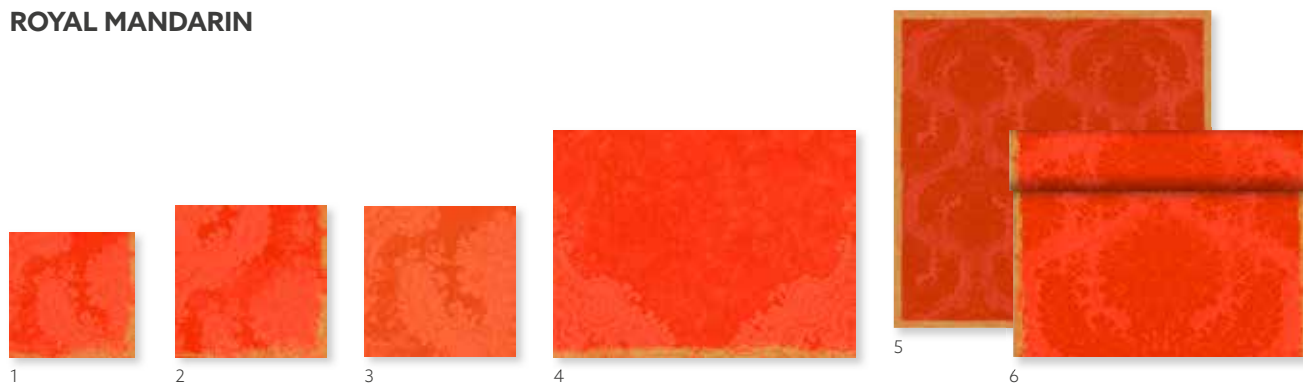

ROYAL MANDARIN

Č.	ZBOŽÍ	POPIS	BALENÍ					Č.	ZBOŽÍ	POPIS	BALENÍ				
1	174210	Papírový ubrousek, 3vrstvý, 33 x 33 cm	4 x 250	•				5	174296	Napron Dunicel®, 84 x 84 cm	5 x 20	•			
2	174227	Papírový ubrousek, 3vrstvý, 40 x 40 cm	4 x 250	•				6	183404	Šerpa Tête-à-Tête Dunicel®, 0,4 x 24 m	4 x 1	•			
	174231	Ubrousek Classic, 40 x 40 cm	6 x 50	•											
3	186608	Ubrousek Dunilin®, 40 x 40 cm	12 x 45	•	•		•								
4	174338	Prostírání Dunicel®, 30 x 40 cm	5 x 100	•