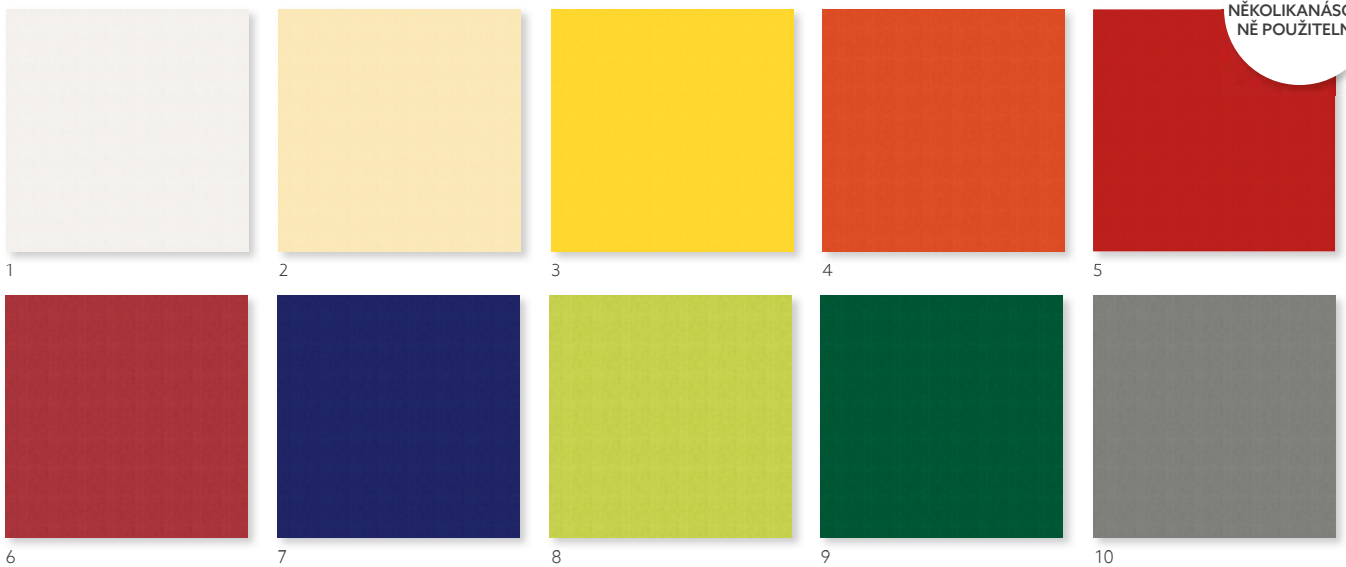

JOY NAPRON DUNISILK®, 84 X 84 CM

5 X 20

Č.	ZBOŽÍ	POPIS	BALENÍ	
1	183100	Linnea bílá	5 x 20	•
2	183101	Linnea krémová	5 x 20	•
3	183102	Linnea žlutá	5 x 20	•
4	183103	Linnea mandarinková	5 x 20	•
5	183104	Linnea červená	5 x 20	•

Č.	ZBOŽÍ	POPIS	BALENÍ	
6	183105	Linnea bordó	5 x 20	•
7	183108	Linnea tmavě modrá	5 x 20	•
8	183106	Linnea kiwi	5 x 20	•
9	183107	Linnea tmavě zelená	5 x 20	•
10	183838	Linnea tmavě šedá	5 x 20	•

1 X 100

Č.	ZBOŽÍ	POPIS	BALENÍ	
1	183110	Linnea bílá	1 x 100	•
2	183111	Linnea krémová	1 x 100	•
3	183112	Linnea žlutá	1 x 100	•
5	183113	Linnea červená	1 x 100	•

Č.	ZBOŽÍ	POPIS	BALENÍ	
6	183114	Linnea bordó	1 x 100	•
7	183118	Linnea tmavě modrá	1 x 100	•
8	183115	Linnea kiwi	1 x 100	•
9	183117	Linnea tmavě zelená	1 x 100	•