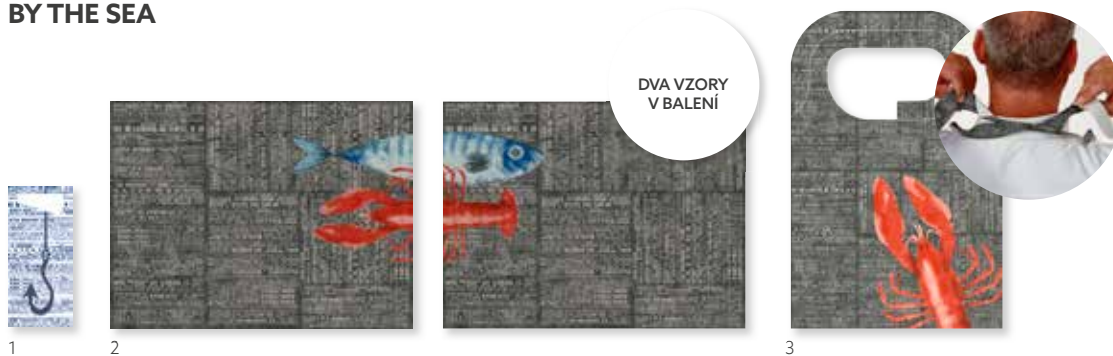

BY THE SEA

DVA VZORY
V BALENÍ

BAREVNÉ KOMBINACE

BÍLÁ

ČERVENÁ

TMAVĚ MODRÁ

Č.	ZBOŽÍ	POPIS	BALENÍ		Č.	ZBOŽÍ	POPIS	BALENÍ	
1	171374	Papírový ubrousek Duni Sacchetto®, 8,5 x 19 cm	5 x 100		2	183156	Papírové prostírání, 30 x 40 cm	4 x 250	
					3	178697	Bryndák Dunicel®, 40 x 60 cm	4 x 50