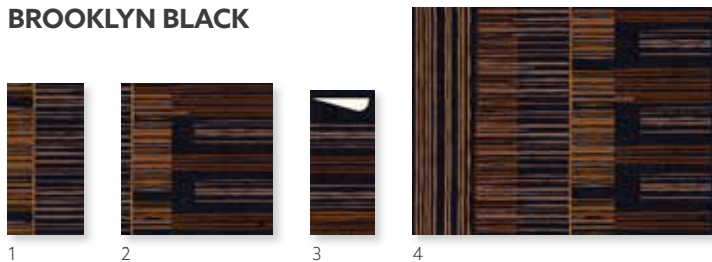

BROOKLYN BLACK

1 2 3 4