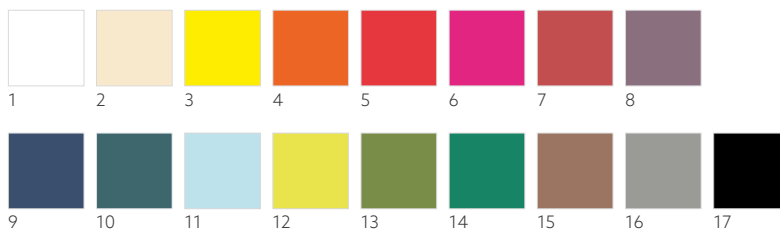

CLASSIC

- Prémiový vzhled za dobrou cenu
- 4vrstvý ubrousek, ideální ke skládání
- Dokonalé řešení k obědu a brunchi

JOY CLASSIC, 40 X 40 CM

NOVINKA

Č.	ZBOŽÍ	POPIS	BALENÍ				Č.	ZBOŽÍ	POPIS	BALENÍ			
1	154669	Bílá	6 x 50	•	•	•	10	188332	Ocean Teal	6 x 50	•	•	•
2	154677	Krémová	6 x 50	•	•	•	11	171549	Mentolové modrá	6 x 50	•	•	•
3	154675	Žlutá	6 x 50	•	•	•	12	154680	Kiwi	6 x 50	•	•	•
4	165561	Mandarinková	6 x 50	•	•	•	13	186371	Listová zeleň	6 x 50	•	•	•
5	154674	Červená	6 x 50	•	•	•	14	154673	Tmavě zelená	6 x 50	•	•	•
6	165564	Fuchsiová	6 x 50	•	•	•	15	178630	Kaštanová	6 x 50	•	•	•
7	154671	Bordó	6 x 50	•	•	•	16	178966	Tmavě šedá	6 x 50	•	•	•
8	165562	Švestková	6 x 50	•	•	•	17	178965	Černá	6 x 50	•	•	•
9	154672	Tmavě modrá	6 x 50	•	•	•