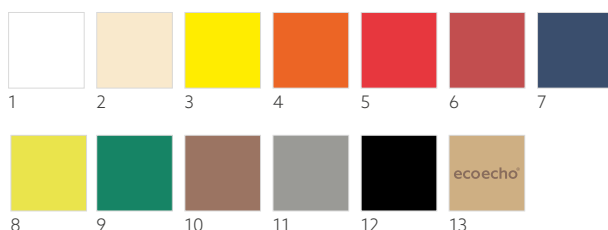

GO Ubrousek TISSUE, SLOŽENÝ NA 1/8, 40 X 40 CM

3VRSTVÝ

Č.	ZBOŽÍ	POPIS	BALENÍ				Č.	ZBOŽÍ	POPIS	BALENÍ			
1	213028	Bílá	5 x 250	•	•	•	8	163582	Kiwi	5 x 250	•	•	•
2	213462	Krémová	5 x 250	•	•	•	9	213523	Tmavě zelená	5 x 250	•	•	•
3	307642	Žlutá	5 x 250	•	•	•	10	176625	Kaštanová	5 x 250	•	•	•
4	165560	Mandarinková	5 x 250	•	•	•	11	178655	Tmavě šedá	5 x 250	•	•	•
5	213110	Červená	5 x 250	•	•	•	12	163583	Černá	5 x 250	•	•	•
6	213134	Bordó	5 x 250	•	•	•	13	183319	Eco Brown	5 x 250	•	•	•
7	180454	Tmavě modrá	5 x 250	•	•	•							

2-VRSTVÝ

NO	ARTICLE	DESCRIPTION	PACK				NO	ARTICLE	DESCRIPTION	PACK			
1	214032	bílá	4 x 300	•	•	•	7	149097	tmavě modrá	4 x 300	•	•	•
2	156904	krémová	4 x 300	•	•	•	13	178652	eco brown	5 x 300	•	•	•
6	149095	bordó	4 x 300	•	•	•