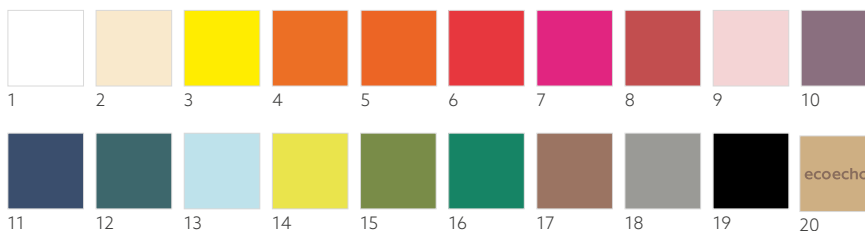

GO Ubrousek TISSUE, 24 X 24 CM

3VRSTVÝ

Č.	ZBOŽÍ	POPIS	BALENÍ			
1	168413	Bílá	8 x 250	•	•	•
2	168419	Krémová	8 x 250	•	•	•
3	168416	Žlutá	8 x 250	•	•	•
4	168411	Oranžová	8 x 250	•	•	•
5	168404	Mandarinková	8 x 250	•	•	•
6	168414	Červená	8 x 250	•	•	•
7	168408	Fuchsiová	8 x 250	•	•	•
8	168415	Bordó	8 x 250	•	•	•
9	174171	Jemně růžová	8 x 250	•	•	•
10	168410	Švestková	8 x 250	•	•	•
11	168418	Tmavě modrá	8 x 250	•	•	•
12	186353	Ocean Teal	8 x 250	•	•	•
13	171550	Mátově modrá	8 x 250	•	•	•
14	168398	Kiwi	8 x 250	•	•	•
15	186354	Listová zeleň	8 x 250	•	•	•
16	168417	Tmavě zelená	8 x 250	•	•	•
17	174030	Kaštanová	8 x 250	•	•	•
18	168402	Tmavě šedá	8 x 250	•	•	•
19	168399	Černá	8 x 250	•	•	•

2-VRSTVÝ

Č.	ZBOŽÍ	POPIS	BALENÍ			
1	168396	bílá	8 x 300	•	•	•
2	168376	vanilková	8 x 300	•	•	•
3	168381	žlutá	8 x 300	•	•	•
5	168389	mandarinková	8 x 300	•	•	•
6	168383	červená	8 x 300	•	•	•
8	168380	bordó	8 x 300	•	•	•
10	168394	švestková	8 x 300	•	•	•
11	168384	tmavě modrá	8 x 300	•	•	•
14	168388	kiwi	8 x 300	•	•	•
17	174087	kaštanová	8 x 300	•	•	•
18	168392	tmavě šedá	8 x 300	•	•	•
19	168386	černá	8 x 300	•	•	•
20	178647	eco brown	8 x 300	•	•	•

GO ZÁSObNÍK NA UBROUSKY, NA UBROUSKY
24 X 24 CM, SLOŽENÉ NA 1/4

1

Č.	ZBOŽÍ	POPIS	BALENÍ			
1	164402	Zásobník na ubrusky, z kovu	1 x 1	•	•	•

GO UBROUSEK DEZERTNÍ, 17 X 17 CM

1

Č.	ZBOŽÍ	POPIS	BALENÍ			
1	319232	Bílá	4 x 4000	•	•	•