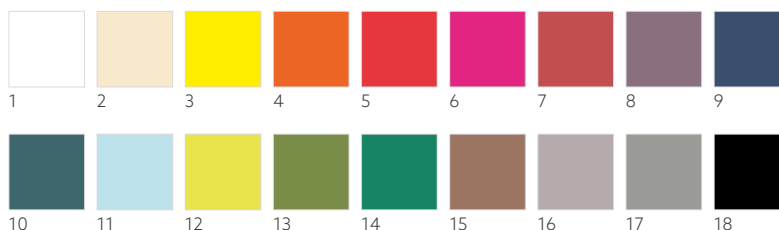

JOY UBRUSOVÉ ROLE DUNICEL®

1,18 X 40 M

Č.	ZBOŽÍ	POPIS	BALENÍ	Č.	ZBOŽÍ	POPIS	BALENÍ
1	185484	Bílá	1 x 1	9	185490	Tmavě modrá	1 x 1
2	185485	Krémová	1 x 1	12	185487	Kiwi	1 x 1
3	185489	Žlutá	1 x 1	14	185491	Myslivecká zelená	1 x 1
7	185488	Bordó	1 x 1	18	185486	Černá	1 x 1

1,18 X 25 M

Č.	ZBOŽÍ	POPIS	BALENÍ	Č.	ZBOŽÍ	POPIS	BALENÍ
1	185470	Bílá	2 x 1	10	186384	Ocean Teal	2 x 1
2	185473	Krémová	2 x 1	11	185521	Mátově modrá	2 x 1
3	185482	Žlutá	2 x 1	12	185475	Kiwi	2 x 1
4	185479	Mandarinková	2 x 1	13	186385	Listová zeleň	2 x 1
5	185469	Červená	2 x 1	14	185472	Myslivecká zelená	2 x 1
6	185519	Fuchsiová	2 x 1	15	185481	Kaštanová	2 x 1
7	185468	Bordó	2 x 1	16	185480	Šedobéžová	2 x 1
8	185477	Švestková	2 x 1	17	185476	Tmavě šedá	2 x 1
9	185471	Tmavě modrá	2 x 1	18	185474	Černá	2 x 1

1,18 X 10 M

Č.	ZBOŽÍ	POPIS	BALENÍ	Č.	ZBOŽÍ	POPIS	BALENÍ
1	185522	Bílá	6 x 1	9	185544	Tmavě modrá	6 x 1
2	185523	Krémová	6 x 1	12	185545	Kiwi	6 x 1
3	185527	Žlutá	6 x 1	14	185537	Myslivecká zelená	6 x 1
5	185529	Červená	6 x 1	17	185546	Tmavě šedá	6 x 1
6	185549	Fuchsiová	6 x 1	18	185547	Černá	6 x 1
7	185528	Bordó	6 x 1				

0,90 X 40 M

Č.	ZBOŽÍ	POPIS	BALENÍ	Č.	ZBOŽÍ	POPIS	BALENÍ
1	227063	Bílá	1 x 1	7	227155	Bordó	1 x 1
2	180513	Krémová	1 x 1	9	227667	Tmavě modrá	1 x 1
3	227339	Žlutá	1 x 1	14	227551	Myslivecká zelená	1 x 1
5	227162	Červená	1 x 1