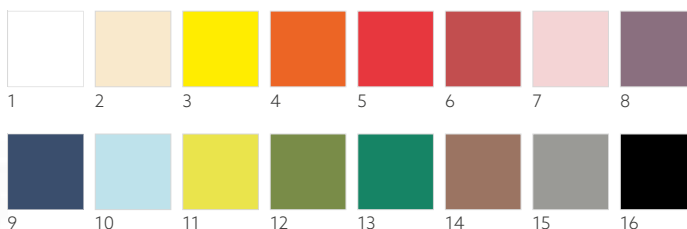

TISSUE

- Dokonalý pro každý den
- K dostání v mnoha barvách a formátech
- Čím víc vrstev, tím lépe se skládá

GO Ubrousek TISSUE, 40 X 40 CM

3VRSTVÝ

Č.	ZBOŽÍ	POPIS	BALENÍ				Č.	ZBOŽÍ	POPIS	BALENÍ			
1	213011	Bílá	4 x 250	•	•	•	10	171548	Mentolové modrá	4 x 250	•	•	•
2	213455	Krémová	4 x 250	•	•	•	11	149079	Kiwi	4 x 250	•	•	•
3	213325	Žlutá	4 x 250	•	•	•	12	186370	Listová zeleň	4 x 250	•	•	•
4	165551	Mandarinková	4 x 250	•	•	•	13	213509	Tmavě zelená	4 x 250	•	•	•
5	213103	Červená	4 x 250	•	•	•	14	174085	Kaštanová	4 x 250	•	•	•
6	213127	Bordó	4 x 250	•	•	•	16	156921	Černá	4 x 250	•	•	•
7	174174	Jemně růžová	4 x 250	•	•	•	Č. ZBOŽÍ POPIS BALENÍ						
8	165552	Švestková	4 x 250	•	•	•	1	154606	Bílá	10 x 50	•	•	•
9	213547	Tmavě modrá	4 x 250	•	•	•	2	162770	Krémová	10 x 50	•	•	•

2-VRSTVÝ

Č.	ZBOŽÍ	POPIS	BALENÍ				Č.	ZBOŽÍ	POPIS	BALENÍ			
1	178994	bílá	10 x 125	•	•	•	9	178988	tmavě zelená	10 x 125	•	•	•
2	179001	vanilková	10 x 125	•	•	•	14	178999	kaštanová	10 x 125	•	•	•
3	178998	žlutá	10 x 125	•	•	•	15	179003	Tmavě šedá	10 x 125	•	•	•
4	179005	mandarinková	10 x 125	•	•	•	16	179000	Černá	10 x 125	•	•	•
5	178989	červená	10 x 125	•	•	•	Č. ZBOŽÍ POPIS BALENÍ						
6	178986	bordó	10 x 125	•	•	•	1	314060	bílá	4 x 300	•	•	•
10	178987	tmavě modrá	10 x 125	•	•	•							
11	179004	kiwi	10 x 125	•	•	•