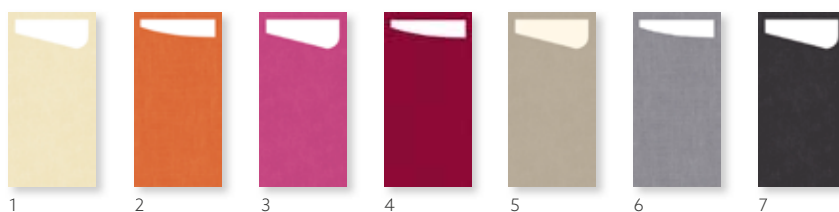

JOY DUNI SACCHETTO® DUNISOFT®, 23 X 11,5 CM
• včetně ubrousku 33 x 40 cm

Č.	ZBOŽÍ	POPIS	BALENÍ				Č.	ZBOŽÍ	POPIS	BALENÍ			
1	171462	Krémová, ubrousek bílý	4 x 60	•	•	•	5	171464	Šedobéžová, ubrousek krémový	4 x 60	•	•	•
2	173683	Mandarinková, ubrousek bílý	4 x 60	•	•	•	6	173682	Tmavě šedá, ubrousek bílý	4 x 60	•	•	•
3	171461	Fuchsiová, ubrousek bílý	4 x 60	•	•	•	7	171460	Černá, ubrousek bílý	4 x 60	•	•	•
4	173681	Bordó, ubrousek bílý	4 x 60	•	•	•