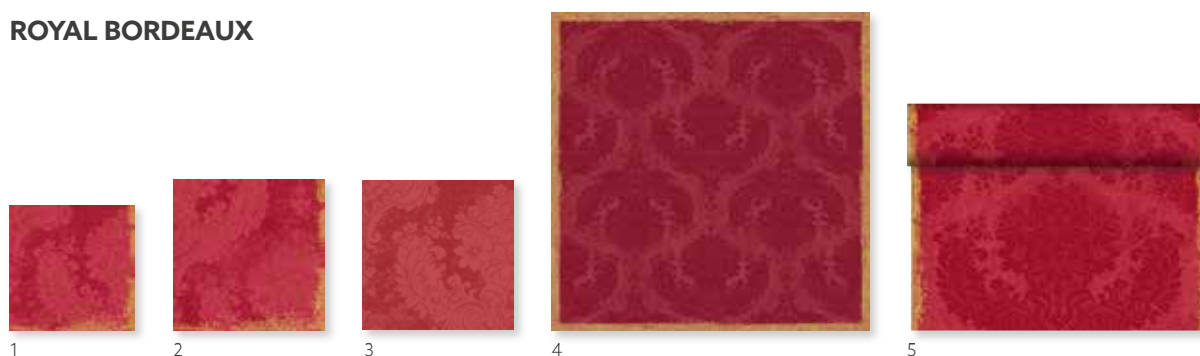

ROYAL BORDEAUX

Č.	ZBOŽÍ	POPIS	BALENÍ					Č.	ZBOŽÍ	POPIS	BALENÍ				
1	174209	Papírový ubrousek, 3vrstvý, 33 x 33 cm	4 x 250	•				4	174369	Napron Dunicel®, 84 x 84 cm	5 x 20	•			
2	174230	Ubrousek Classic, 40 x 40 cm	6 x 50	•					174295	Napron Dunicel®, 84 x 84 cm	5 x 20	•			
3	186606	Ubrousek Dunilin®, 40 x 40 cm	12 x 45	•	•		•	5	183402	Šerpa Tête-à-Tête Dunicel®, 0,4 x 24 m	4 x 1	•