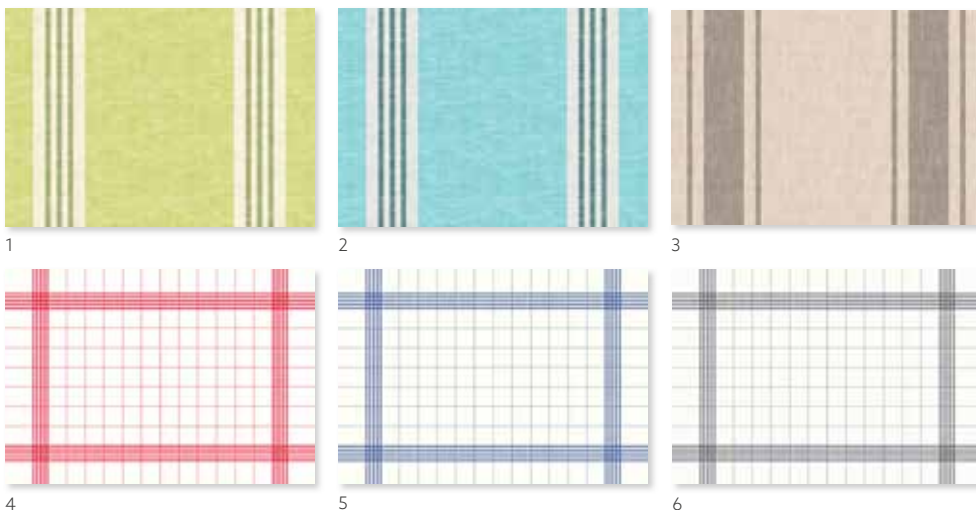

Č.	ZBOŽÍ	POPIS	BALENÍ			
1	186483	Raya Kiwi	4 x 50	•		
2	186584	Raya Blue	4 x 50	•		
3	178882	Malia Black	4 x 50	•	•	•
	178271	Malia Black	1 x 250	•	•	•

Č.	ZBOŽÍ	POPIS	BALENÍ			
4	173760	Červená	4 x 50	•	•	•
	173006	Červená	1 x 250	•	•	•
5	174022	Modrá	1 x 250	•	•	•
6	173761	Tmavě šedá	4 x 50	•	•	•
	171531	Tmavě šedá	1 x 250	•	•	•