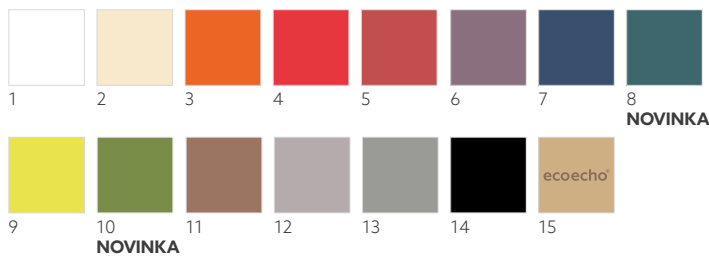

JOY DUNISOFT®, 20 X 20 CM

Č.	ZBOŽÍ	POPIS	BALENÍ				Č.	ZBOŽÍ	POPIS	BALENÍ			
1	168060	Bílá	16 x 180	•	•	•	9	168067	Kiwi	16 x 180	•	•	•
2	168061	Krémová	16 x 180	•	•	•	10	188327	Listová zeleň	16 x 180	•	•	•
3	168065	Mandarínková	16 x 180	•	•	•	11	174024	Kaštanová	16 x 180	•	•	•
4	171559	Červená	16 x 180	•	•	•	12	184050	Šedoběžová	16 x 180	•	•	•
5	168062	Bordó	16 x 180	•	•	•	13	178636	Tmavě šedá	16 x 180	•	•	•
6	168066	Švestková	16 x 180	•	•	•	14	168068	Černá	16 x 180	•	•	•
7	168064	Tmavě modrá	16 x 180	•	•	•	15	178637	Eco Brown	16 x 180	•	•	•
8	188326	Ocean Teal	16 x 180	•	•	•							

ZÁSObNÍKY NA UBROUSKY

- Úsporný a elegantní
- Ideální pro pulty a bary
- Brání mizení ubrousků