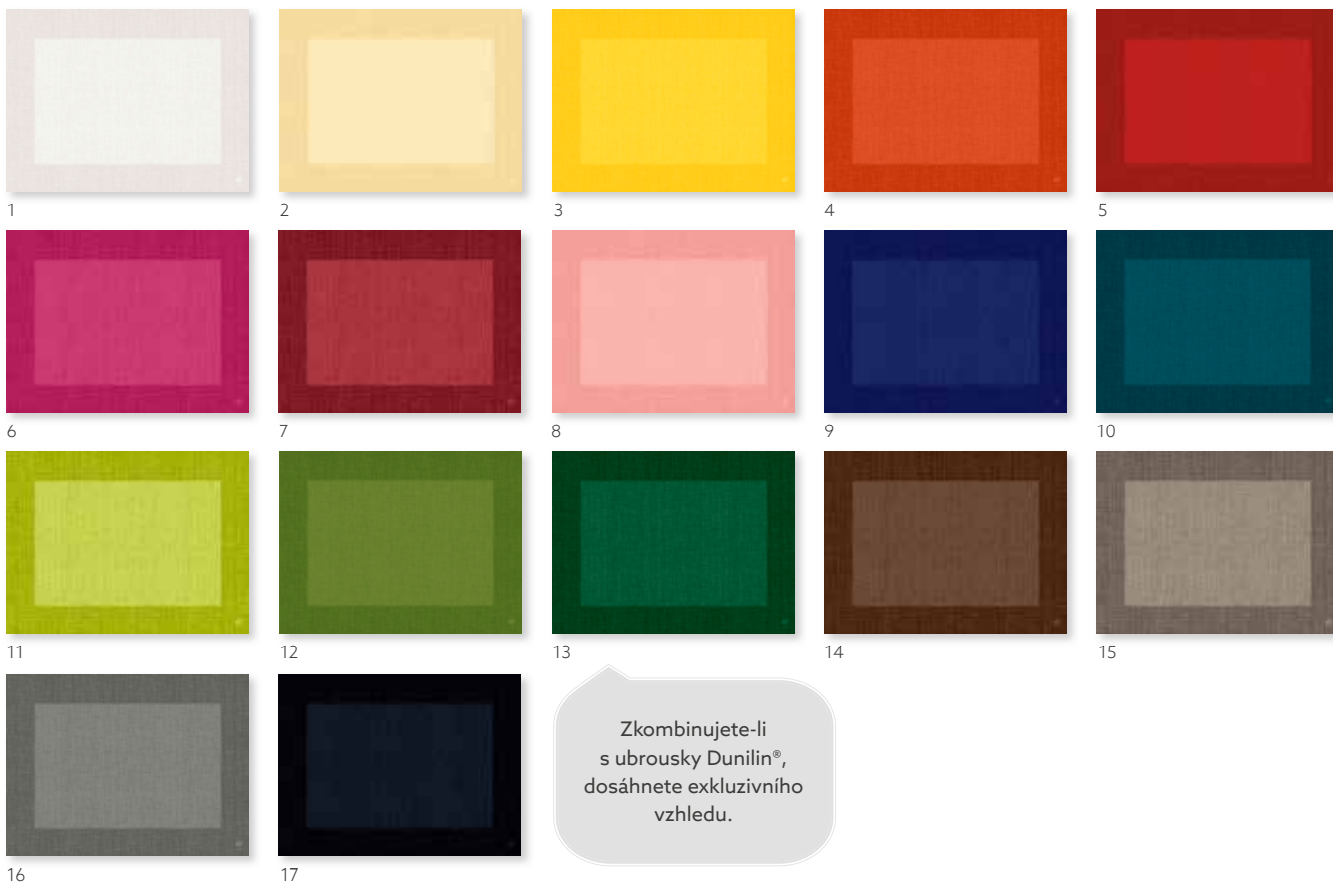

PROSTÍRÁNÍ

- Rychlé. Pro přesný počet hostů
- Chrání stoly, jsou svěží a hygienické
- Cenově výhodné a praktické

PROSTÍRÁNÍ DUNICEL® LINNEA, 30 X 40 CM

Zkombinujete-li s ubrusky Dunilin®, dosáhnete exkluzivního vzhledu.

Č.	ZBOŽÍ	POPIS	BALENÍ	Č.	ZBOŽÍ	POPIS	BALENÍ
1	178340	Linnea bílá	5 x 100	10	186368	Linnea Ocean Teal	5 x 100
2	178339	Linnea krémová	5 x 100	11	178350	Linnea kiwi	5 x 100
3	178346	Linnea žlutá	5 x 100	12	186484	Linnea listová zeleň	5 x 100
4	178344	Linnea mandarinková	5 x 100	13	178342	Linnea tmavě zelená	5 x 100
5	178347	Linnea červená	5 x 100	14	179060	Linnea kaštanová	5 x 100
6	178348	Linnea fuchsiová	5 x 100	15	178352	Linnea šedobéžová	5 x 100
7	178338	Linnea bordó	5 x 100	16	178353	Linnea tmavě šedá	5 x 100
8	178349	Linnea jemně růžová	5 x 100	17	178345	Linnea černá	5 x 100
9	178341	Linnea tmavě modrá	5 x 100				

Č.	ZBOŽÍ	POPIS	BALENÍ	Č.	ZBOŽÍ	POPIS	BALENÍ
1	178381	Linnea bílá	1 x 500	6	178386	Linnea fuchsiová	1 x 500
	521550	Bílá, bez potisku	1 x 500	7	178379	Linnea bordó	1 x 500
2	178380	Linnea krémová	1 x 500	9	178382	Linnea tmavě modrá	1 x 500
4	178384	Linnea mandarinková	1 x 500	13	178383	Linnea tmavě zelená	1 x 500
5	178385	Linnea červená	1 x 500