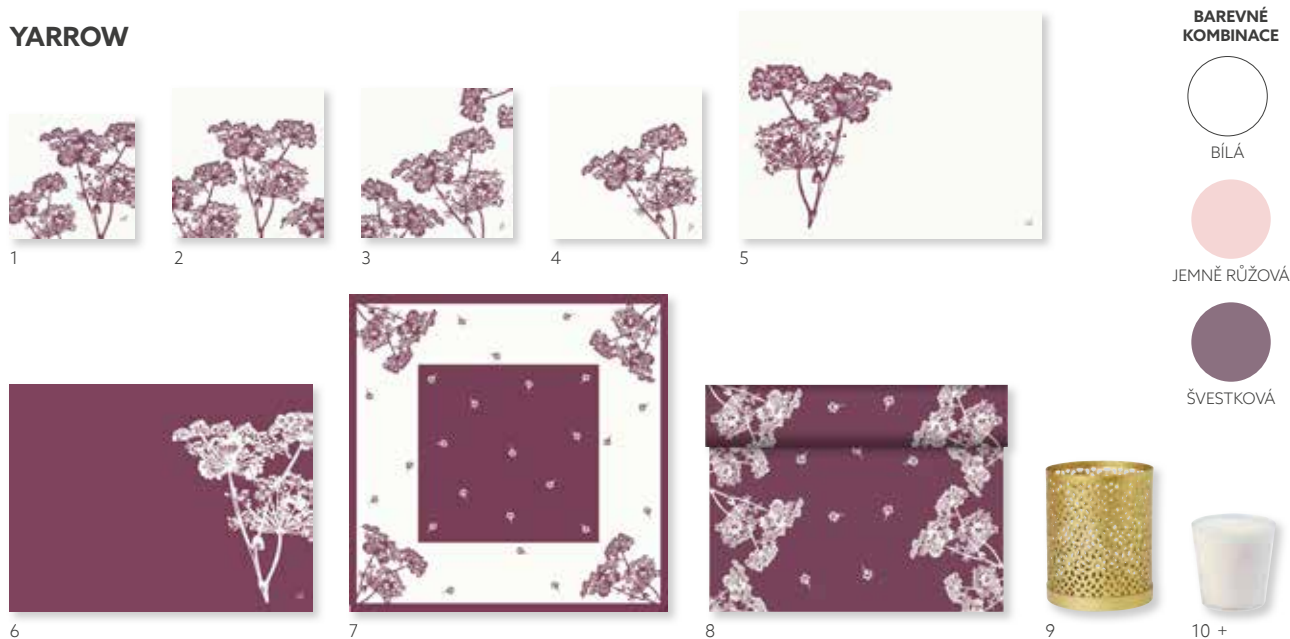

YARROW

Č.	ZBOŽÍ	POPIS	BALENÍ			
1	186402	Papírový ubrousek, 3vrstvý, 33 x 33 cm	10 x 50	•	•	•
	186407	Papírový ubrousek, 3vrstvý, 33 x 33 cm	4 x 250	•	•	•
2	186413	Papírový ubrousek, 3vrstvý, 40 x 40 cm	4 x 250	•	•	•
3	186422	Ubrousek Classic, 40 x 40 cm	6 x 50	•	•	•
4	186470	Ubrousek Dunilin®, 40 x 40 cm	12 x 45	•	•	•
5	186398	Prostírání Dunicel®, 30 x 40 cm	5 x 100	•		
6	186392	Papírové prostírání, 30 x 40 cm	4 x 250	•		

Č.	ZBOŽÍ	POPIS	BALENÍ			
7	186405	Napron Dunisilk®, 84 x 84 cm	5 x 20	•		
	186406	Napron Dunicel®, 84 x 84 cm	5 x 20	•		
8	186403	Šerpa Tête-à-Tête Dunicel®, 0,4 x 24 m	4 x 1	•		
9	183193	Svícen Bliss, zlatá, kov, 100 x 80 mm	4 x 1			
10	153869	Switch & Shine náhradní náplň, bílá, 65 x 65 mm, 30 hod.	2 x 6