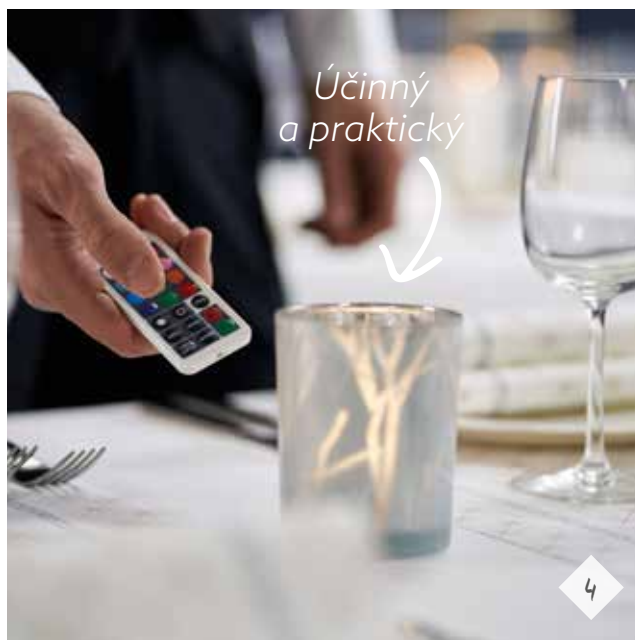

Přirozeně sváteční

2

3

Svou vášně pro design a životní prostředí můžete vyzdvihnout pomocí široké nabídky **kompostovatelných ubrousků a prostírání s certifikací FSC®**.

Celková doba svitu **LED mini lampičky** odpovídá době hoření 2 500 standardních čajových svíček – díky tomu je mimořádně **úsporná a efektivní**. Svícen **Shimmer** ze skla vhodný do myčky oslní **přirozeným vzhledem**.