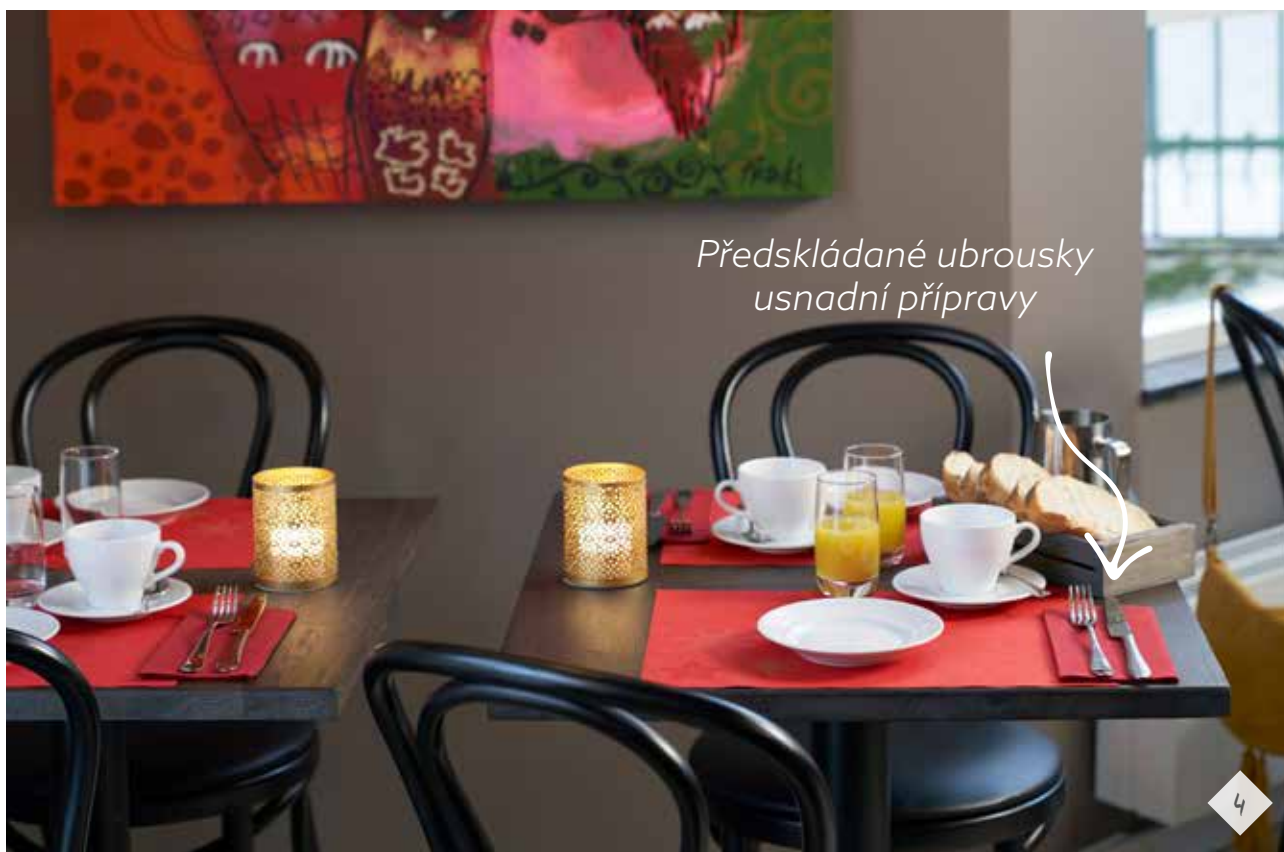

Předskládané ubrousky usnadní přípravu

4