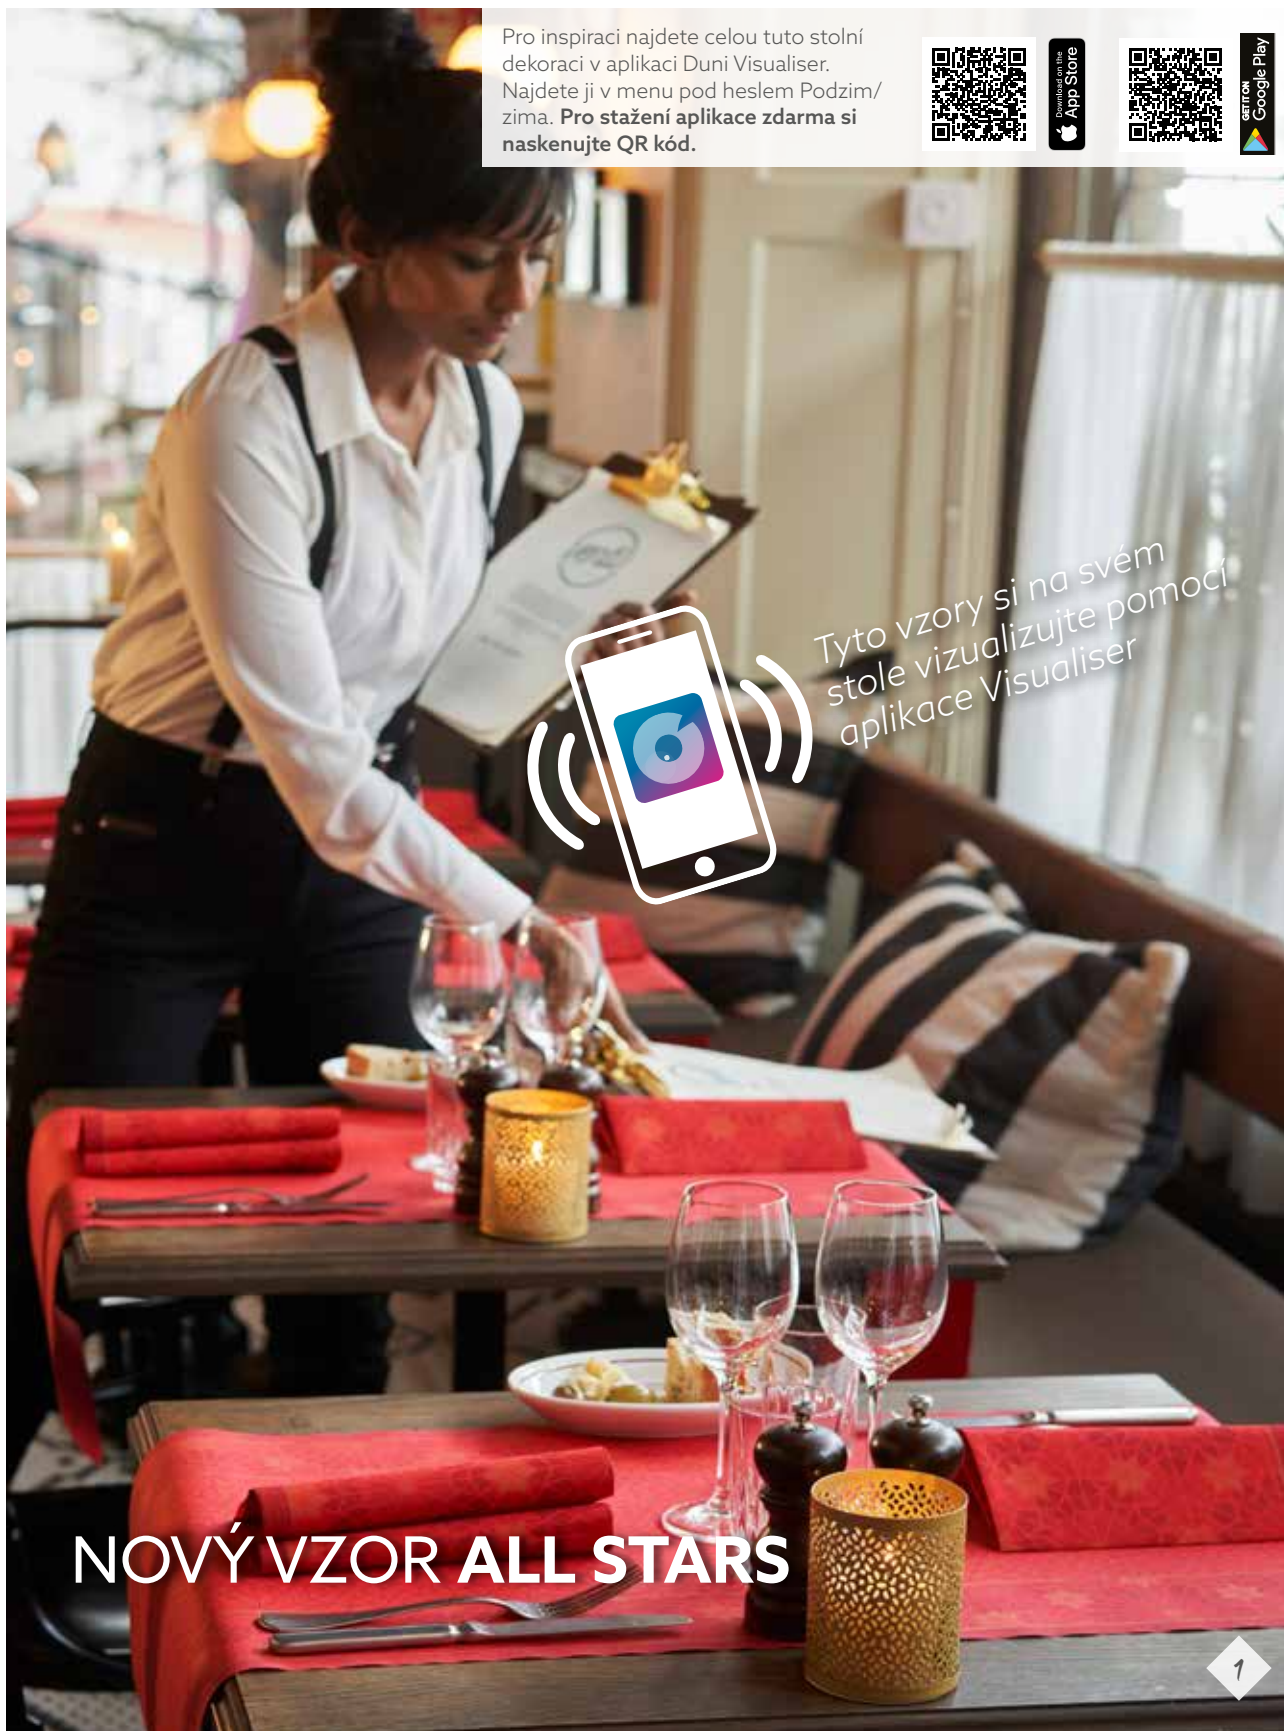

Pro inspiraci najdete celou tuto stolní dekoraci v aplikaci Duni Visualiser. Najdete ji v menu pod heslem Podzim/zima. Pro stažení aplikace zdarma si naskenujte QR kód.

Tyto vzory si na svém stole vizualizujte pomocí aplikace Visualiser

NOVÝ VZOR ALL STARS

1

VEČEŘE

Pomocí vybraných designů z našeho vánočního světa snadno vytvoříte pro své hosty **úžasnou sváteční atmosféru**. Klasicky v červené, s leskem ve zlaté nebo minimalisticky ve skandinávském stylu – díky našim **barevně sladěným designům a univerzálním barvám** bude pro vaše hosty vánoční období zcela ojedinělým zážitkem.