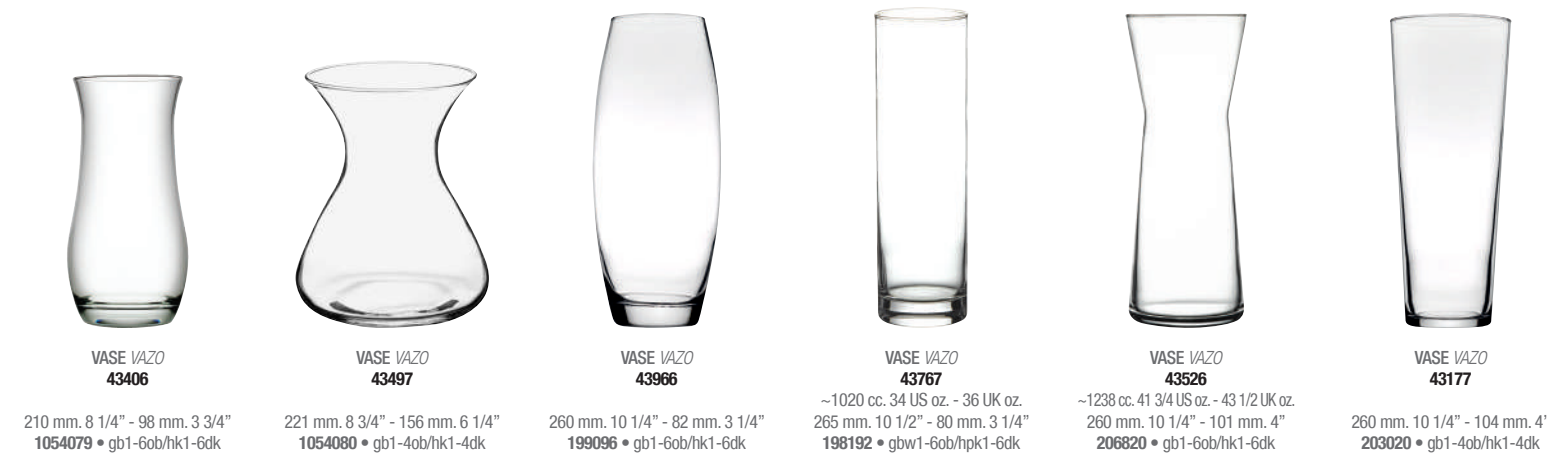

~104 cc. 3 2/4 US oz. - 3 3/4 UK oz.
28,5 mm. 1" - 125 mm. 5"
1004069 • sb2-12ob/pk2-12dk

KÖŞEM

ASHTRAY KÜLLÜK
54076

33 mm. 1 1/4" - 118 mm. 4 3/4"
441029 • sb2-12ob/pk2-12dk

BOTANICA

GLAMOUR

KITCHENWARE

176