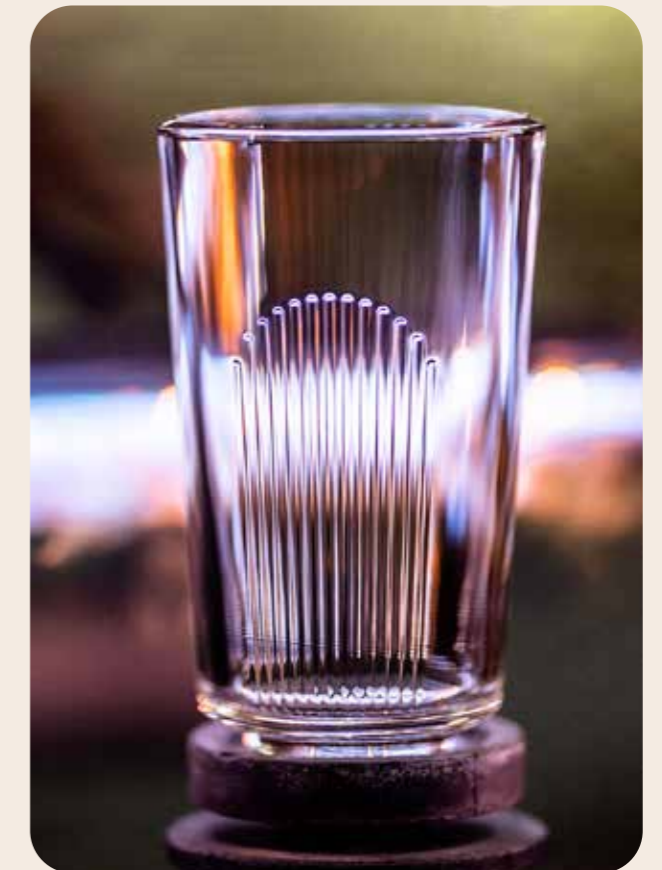

Scarica il catalogo
Download Catalog